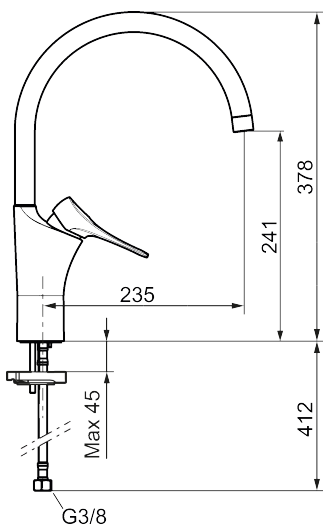

- Kallstartsfunktion
- Mjukstängande med keramisk avstängning
- Inbyggd, lätt omställbar flödesbegränsning och temperaturspärri
- Eco Flow (energi- och vattenbesparande strålsamlare)
- Hög, svängbar pip. Spärbricka medföljer för 60°, 85°, 110° eller 360°
- Flexibla anslutningsrör i metallspunnen Soft PEX®, lekande G3/8
- Lead Free (blyfri)
- Ljudklass 1
- Hålmått Ø34-37 mm