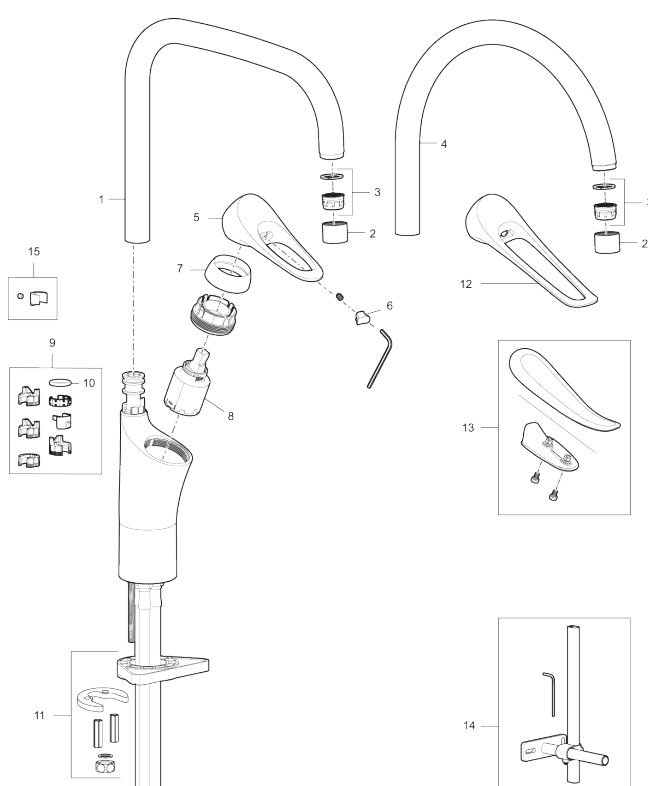

PRODUKTBESKRIVNING

9000XE köksblandare

9000XE Köksblandare med C-pip i krom platsar i vilket kök som helst, oavsett storlek. Köksblandaren är blyfri och har våra smarta, innovativa och energibesparande funktioner såsom kallstart, mjukstängning, temperaturspär samt energi- och vattenbesparande strålsamlare. Den tidlösa och ändamålsenliga designen gör den till ett lika funktionellt som estetiskt hållbart inslag i det moderna hemmet. Produkten är LEED/BREEAM-anpassad vilket innebär att den uppfyller flödeskraven som ställs på vissa ny- och ombyggnationer.

Art.nr: 86007410

RSK: 8312008

Reservdelslista

NR.	ART.NR	RSK	BESKRIVNING
1	S600103	8387035	Utloppspip, U-modell, krom
1	S600103.75	8387037	Utloppspip, U-modell, borstad krom
2	S600155	8280012	Hylsa M22 inv., krom
2	S600155.75	8280013	Hylsa M22 inv., borstad krom
3	29102910	8281534	Strålsamlarinsats, 5,5–6,5 l/min vid 3 bar
3	29100500	8281532	Strålsamlarinsats, 5 l/min vid 2–6 bar
3	S600072	8281671	Strålsamlarinsats, 3 l/min vid 2–6 bar
4	S600102	8387032	Utloppspip, C-modell, krom