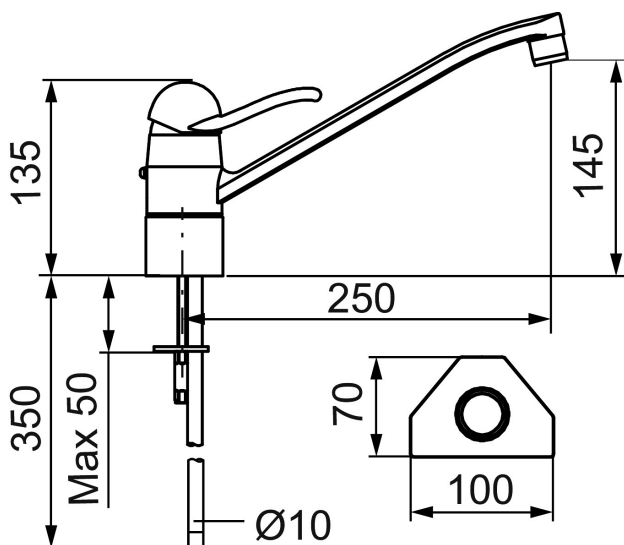

Art.nr: 91000000 **RSK:** 8308701 **Flöde 3 bar:** 14,0 l/min

Utförande: Krom, ansl. Cu-rör Ø10 mm

Unika egenskaper

Skyddsmodul 

- Mjukstängande med keramisk avstängning
- Inbyggd, lätt omställbar flödesbegränsning och temperaturspär
- Svängbar pip 110°
- För hål i bänk Ø28 mm

Art.nr: 91000000

RSK: 8308701

Reservdelslista

NR.	ART.NR	RSK	BESKRIVNING
1	59303000	8591821	Komplett manöverdel, mjukstängande, med spak 110 mm, krom
1	59302000	8591973	Komplett manöverdel, mjukstängande, med spak 110 mm, krom, kallstart
1	59306000	8591825	Komplett manöverdel, mjukstängande, med spak 145 mm, krom
1	59306190	8591852	Komplett manöverdel, mjukstängande, med spak 190 mm, krom
1	59306290	8591853	Komplett manöverdel, mjukstängande, med spak 290 mm, krom
2	59310000	8591763	Spak, längd: 110 mm (bygelspak), krom
2	59311450	8591827	Spak, längd: 145 mm (bygelspak), krom
2	59351900	8591832	Spak, längd: 190 mm, krom
2	59352900	8591833	Spak, längd: 290 mm, krom