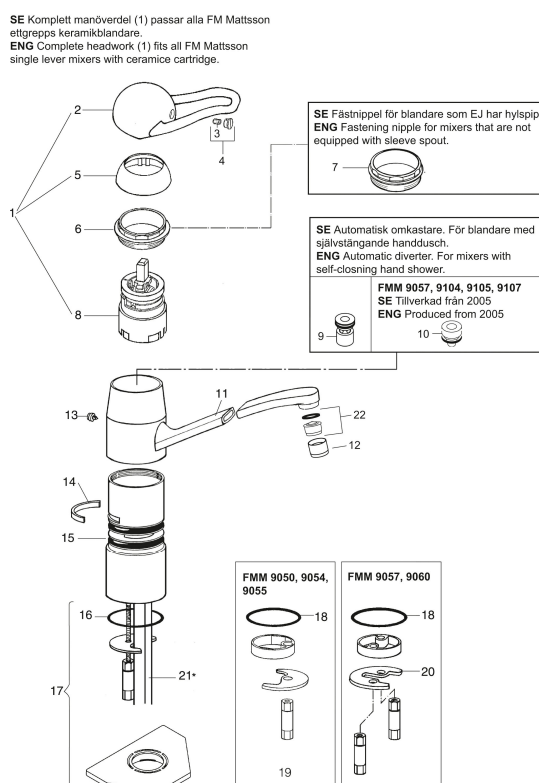

Art.nr: 91000000 **RSK:** 8308701 **Flöde 3 bar:** 14,0 l/min

Utförande: Krom, ansl. Cu-rör Ø10 mm

Unika egenskaper

Skyddsmodul 

- Mjukstängande med keramisk avstängning
- Inbyggd, lätt omställbar flödesbegränsning och temperaturspär
- Svängbar pip 110°
- För hål i bänk Ø28 mm

Art.nr: 91000000

RSK: 8308701

Reservdelslista

NR.	ART.NR	RSK	BESKRIVNING
1	59303000	8591821	Komplett manöverdel, mjukstängande, med spak 110 mm, krom
1	59302000	8591973	Komplett manöverdel, mjukstängande, med spak 110 mm, krom, kallstart
1	59306000	8591825	Komplett manöverdel, mjukstängande, med spak 145 mm, krom
1	59306190	8591852	Komplett manöverdel, mjukstängande, med spak 190 mm, krom
1	59306290	8591853	Komplett manöverdel, mjukstängande, med spak 290 mm, krom
2	59310000	8591763	Spak, längd: 110 mm (bygelspak), krom
2	59311450	8591827	Spak, längd: 145 mm (bygelspak), krom
2	59351900	8591832	Spak, längd: 190 mm, krom
2	59352900	8591833	Spak, längd: 290 mm, krom