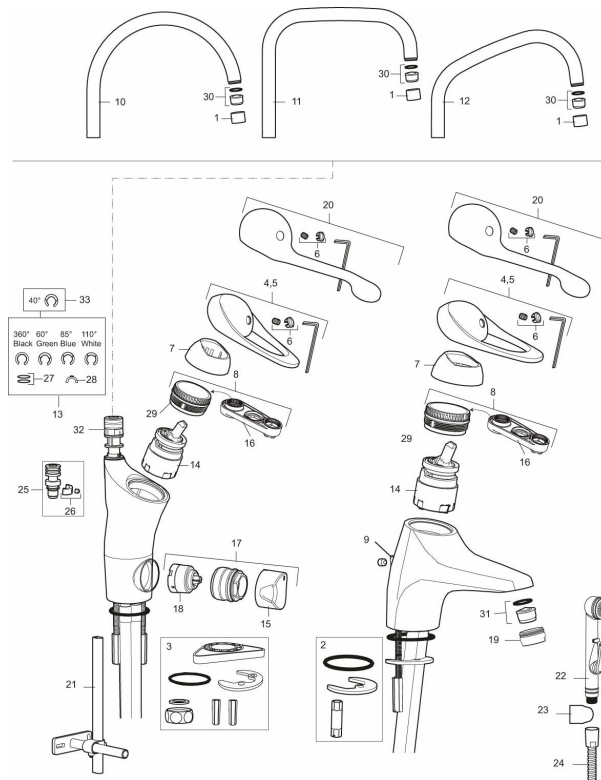

Artikkelnummer: 80030000 NRF: 4300909 Flow 3 bar: 7,4 l/m

Utførende: Krom, ansl. 10 mm spiss

- Mykstengende
- Kaldstart
- Eco Flow (energi- og vannbesparende strålesamler)
- Vannmengdebegrenser og temperatursperre
- Svingbar tut sperre 60°, 85°, 110° eller 360° (sperreringer for 60° eller 110° inkludert)
- Avstengning for maskin med tilslutning under og over benk, innstilt på Kv, omstillbar til Vv
- Gulv- og benkemaskin kan benyttes samtidig
- For hull i benk Ø34-37 mm
- Fleksible Soft PEX®-rør med 10 mm spiss

Artikkelnummer: 80030000 NRF: 4300909

Reservedelsliste

NR.	FMM-NR	NRF	BESKRIVELSE
1	29142200		Hylse for strålesamler M22 innv.
2	S600160		Monteringstilbehør for servantbatteri
3	S600159		Monteringstilbehør for kjøkkenbatteri
4	58500000	4303917	Spak L-90 mm, krom
5	58501750	4303918	Spak Care L-150 mm, krom
6	58510000	4303919	Merkeplugg og skrue
7	58520000	4303921	Dekkhylse, krom
8	58530140	4303922	Innsatsmutter m/verktøy
9	58540000	4303923	Kedjefeste for oppløfthull, krom
10	58600000	4303924	Utløpstut, II-modell
10	58630000		Utløpstut for vaskerennebatteri