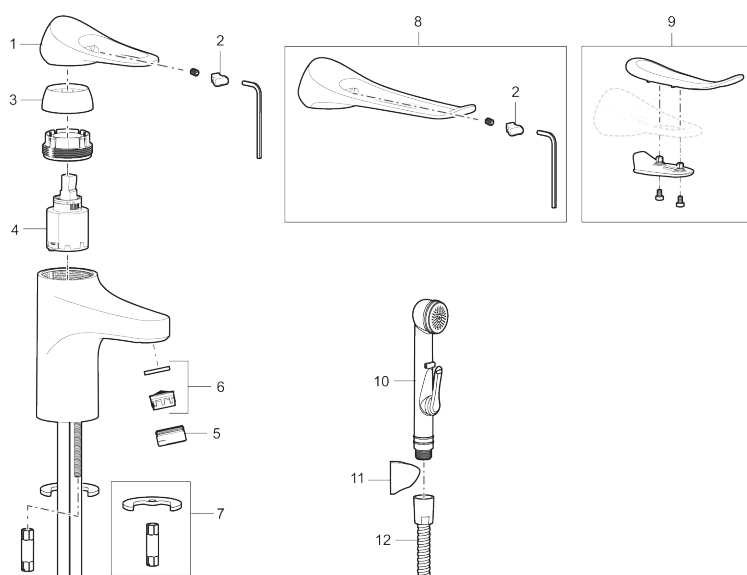

PRODUKTBESKRIVNING

9000XE servantbatteri

9000XE Servantbatteri er et servantbatteri i krom. Den klassiske designen i kombinasjon med et sparsomt vannforbruk gjør det til et opplagt valg på baderommet. Produktet leveres med en selvstengende sidehånddusj og metallslange på 1,5 m.

Artikkelnummer: 86570010   NRF: 4300121

Reservedelsliste

NR.	FMM-NR	NRF	BESKRIVELSE
1	S600096	4305273	Spak, krom
1	S600096.75	4305274	Spak, børstet krom
2	S600097	4305275	Merkeplugg
3	S600101	4305279	Dekkhylse, krom
3	S600101.75	4305281	Dekkhylse, børstet krom
4	S600100	4305278	Innsats, inkl. serviceverktøy, kjøkkenbatterier (LEED) og servantbatterier
4	S600099	4305277	Innsats, kjøkkenbatterier (LEED) og servantbatterier
4	S600178	4305292	Innsats med verktøy
5	S600156	4305246	Hylse for strålesamler M24 utv., 13 mm, krom
5	S600156.75	4305247	Hylse for strålesamler M24 utv., 13 mm, børstet krom
6	S600072	4305261	Innsats strålesamler 3 l/min ved 2–6 bar
6	S600226	4305296	Innsats strålesamler 1,7 l/min ved 2–6 bar
7	S600160		Monteringstilbehør for servantbatteri
8	S600175	4305291	Care-spak, komplett
9	S600106	4305236	Care-sett
10	S600206	4305294	Selvstengende hånddusj, krom