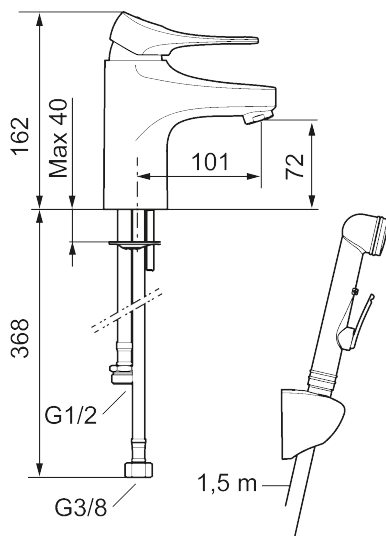

Unike funksjoner

Tilbakeslagssikring

9000XE servantbatteri

9000XE Servantbatteri er et servantbatteri i krom. Den klassiske designen i kombinasjon med et sparsomt vannforbruk gjør det til et opplagt valg på baderommet. Produktet leveres med en selvstengende sidehåndddusj og metallslange på 1,5 m.

Artikkelnummer: 86570010 NRF: 4300121 Flow 3 bar: 4,5 l/m

Utførende: Krom

- Med selvstengende håndddusj
- Mykstengende
- Kaldstart
- Eco Flow (energi- og vannbesparende strålesamler)
- Vannmengdebegrenser og temperatursperre
- Lead Free (blyfri)
- Lydklasse 1
- Fleksible Soft PEX®-rør med 3/8" mutter

PRODUKTBESKRIVNING

9000XE servantbatteri

9000XE Servantbatteri er et servantbatteri i krom. Den klassiske designen i kombinasjon med et sparsomt vannforbruk gjør det til et opplagt valg på baderommet. Produktet leveres med en selvstengende sidehånddusj og metallslange på 1,5 m.

NR.	FMM-NR	NRF	BESKRIVELSE
11	S600157		Hånddusjholder, krom
11	S600157.75		Hånddusjholder, børstet krom
12	S600152	4305288	Høytrykkslange, lengde 1,5 m, krom