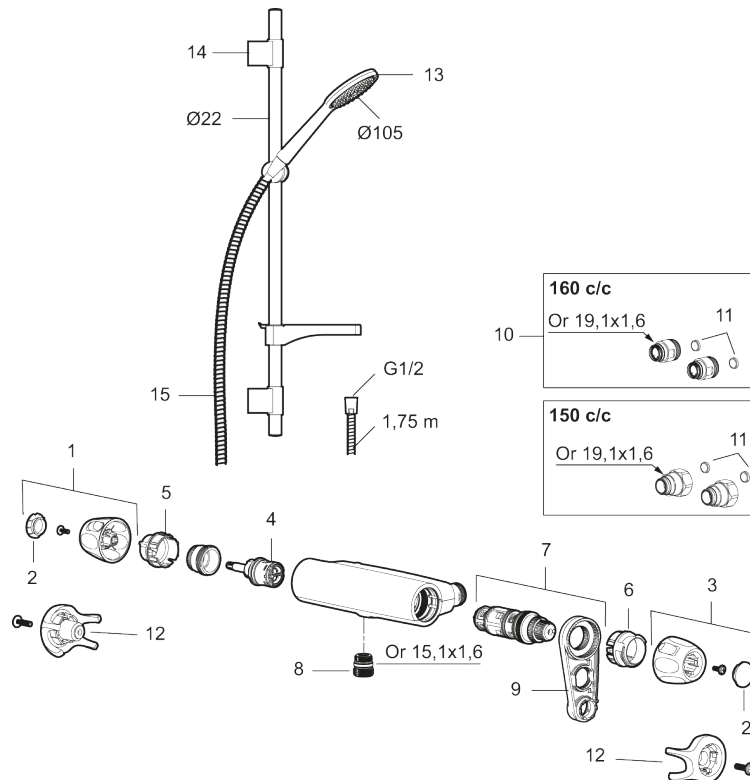

PRODUKTBEKRIVNING

9000XE dusjpakke

9000XE dusjpakke er vår komplette dusjpakke med blande batteri og dusjsett i krom. Blandebatteriet sammen med det store munnstykket gir en behagelig dusjopplevelse med bra trykk og spredning uten at man sløser med vannet. Dusjpakken monteres enkelt i alle typer baderom. Produktet kan kompletteres med badekartut.

Artikkelnummer: 86821500   NRF: 4304932

Reservedelsliste

NR.	FMM-NR	NRF	BESKRIVELSE
1	S600083	4305266	Ratt, avstengningssiden, krom
1	S600083.75	4305267	Ratt, avstengningssiden, børstet krom
2	S600116	4305285	Dekkløkk, krom
2	S600116.75	4305286	Dekkløkk, børstet krom
3	S600082	4305264	Temperaturratt, krom
3	S600082.75	4305265	Temperaturratt, børstet krom
4	S600020	4294993	Keramisk kranoverdel, inkl. verktøy (dusjbatteri)
4	S600269		Keramisk kranoverdel, uten serviceverktøy (dusjbatteri)
5	S600086	4305269	Sperrering for mengderatt
6	S600087	4305271	Sperrering for temperaturratt
7	S600084	4305268	Termostatinnsetts, komplett inkl. verktøy