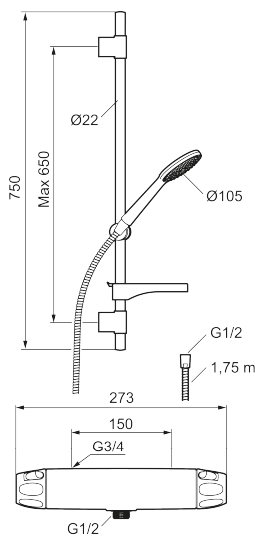

9000XE dusjpakke

9000XE dusjpakke er vår komplette dusjpakke med blandebatteri og dusjsett i krom. Blandebatteriet sammen med det store munnstykket gir en behagelig dusjopplevelse med bra trykk og spredning uten at man sløser med vannet. Dusjpakken monteres enkelt i alle typer badrom. Produktet kan kompletteres med badekartut.

Artikkelnummer: 86821500 **NRF:** 4304932 **Flow 3 bar:** 6,9 l/m
Utførende: Krom

- Sikkerhetsbatteri med dusjgarnityr
- Med såpeskål
- Hånddusj med kalkavvisende sil
- Glidestangen har fleksibelt øvre veggfeste
- Lead Free (blyfri)
- Lydklasse 1

Unike funksjoner

Tilbakeslagssikring