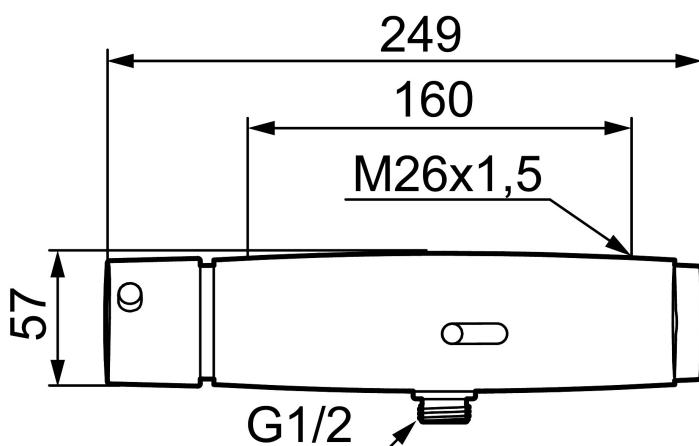

Unika egenskaper

Skyddsmodul 

FM Mattsson tronic WMS, duschblandare, batteridrift

Tronic WMS har allt som våra vanliga beröringsfria blandare har, lika enkel att använda och installera. De kan användas som vilken blandare som helst, helt fristående. Däremot finns den inbyggda möjligheten att ta blandaren till nästa nivå. Aktivera den inbyggda sändaren och blandaren är kopplad till vår innovativa digitala molntjänst och Internet of Things.