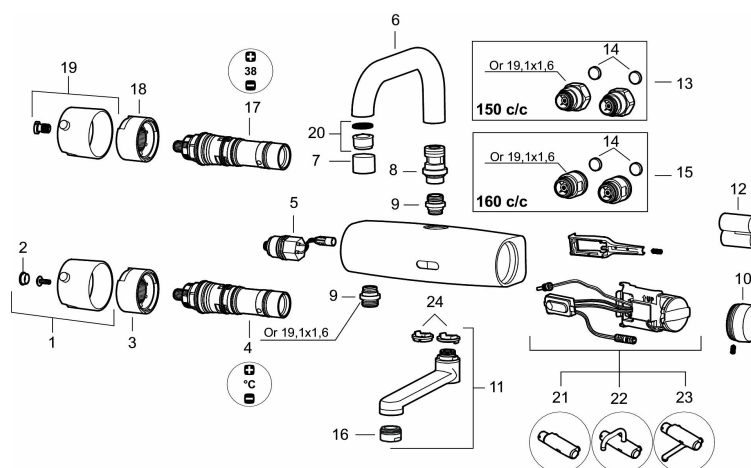

PRODUKTBESKRIVNING

FM Mattsson tronic WMS, duschblandare, batteridrift

Tronic WMS har allt som våra vanliga beröringsfria blandare har, lika enkel att använda och installera. De kan användas som vilken blandare som helst, helt fristående. Däremot finns den inbyggda möjligheten att ta blandaren till nästa nivå. Aktivera den inbyggda sändaren och blandaren är kopplad till vår innovativa digitala molntjänst och Internet of Things.

I blandaren sitter en trådlös sändare som registrerar hur den används, som hur ofta den slås på, hur mycket vatten som går åt och hur länge den spolar. Informationen skickas sedan till en digital portal som går att komma åt via dator eller mobil. Där kan blandarna och insamlade data övervakas, analyseras, utvärderas och omvandlas till värdefulla insikter. Det är alltså mer än bara en riktigt bra, beröringsfri blandare – genom att koppla den till molntjänsten ger den även extra mervärde i form av värdefulla användarinsikter.

Art.nr: 16801000

RSK: 8359106

Reservdelslista

NR.	ART.NR	RSK	BESKRIVNING
1	16221500	8438800	Ratt, temperaturratt, komplett (för tvättställsblandare)
2	39030000	8295347	Täcklock, krom
3	38525000	8218893	Stoppring (för tvättställsblandare)
4	16280000	8483159	Blandningsventil (för tvättställsblandare), blyfri
4	16280100		Blandningsventil (för tvättställsblandare)
5	S600277	8398040	Magnetventil
6	58670000	8483157	Utloppspip, L=150 mm
7	29142200	8281524	Hylsa M22 inv.
8	16292000	8483161	Pipnippel