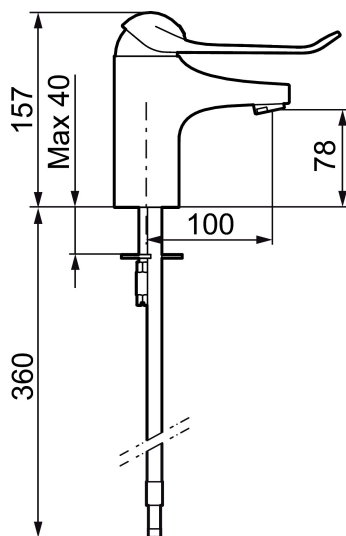

9000E II care tvättställsblandare

Energiklassad tvättställsblandare och ekoflöde. Mjukstängning som förhindrar smällar och tryckstötar är standard, liksom kallstart, keramisk tätning och inbyggd temperaturspär. 5 års tryckgaranti. Här med en extra lång spak på 150 mm.

Art.nr: 80604010 **RSK:** 8235440 **Flöde 3 bar:** 6,0 l/min

Utförande: Krom, ansl. lekande G3/8

- Kallstartsfunktion
- Mjukstängande med keramisk avstängning
- Inbyggd, lätt omställbar flödesbegränsning och temperaturspär
- Eco Flow (energi- och vattenbesparande strålsamlare)
- Med Soft PEX®-rör
- Hålmått Ø33,5–37 mm
- Spak: 150 mm