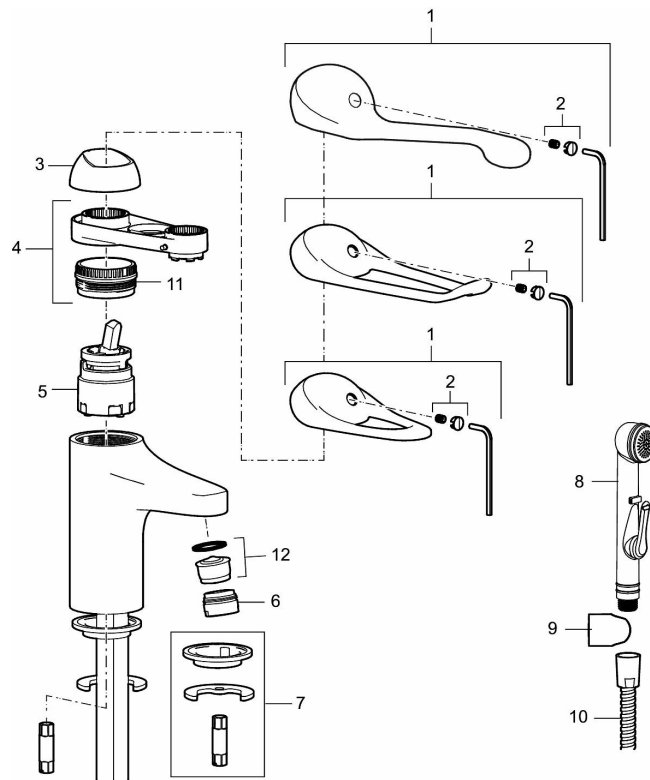

**Art.nr:** 80604010 **RSK:** 8235440 **Flöde 3 bar:** 6,0 l/min

**Utförande:** Krom, ansl. lekande G3/8

- Kallstartsfunktion
- Mjukstängande med keramisk avstängning
- Inbyggd, lätt omställbar flödesbegränsning och temperaturspär
- Eco Flow (energi- och vattenbesparande strålsamlare)
- Med Soft PEX<sup>®</sup>-rör
- Hålmått Ø33,5–37 mm
- Spak: 150 mm

## Reservdelslista

NR.	ART.NR	RSK	BESKRIVNING
1	58500000	8591936	Spak, komplett, längd: 90 mm
1	58501750	8591937	Spak, komplett, längd: 150 mm
1	58501800	8592048	Spak, komplett, längd: 180 mm
2	58510000	8591944	Färgmarkering och fästskruv till spak
3	58520000	8591945	Täckhylsa
4	58530140	8241726	Fästnippel med serviceverktyg
5	S600273	8387230	Keramikinsats med serviceverktyg, kallstart (grön ring)
5	59120000	8591769	Insats komplett, kallstart (grön ring)
5	59126000	8591966	Insats med serviceverktyg, Eco Plus (grön ring)
5	S600232		Keramikinsats, Low flow, för LEED blandare
6	29142400	8281526	Hylsa M24 utv., 13 mm
7	S600160	8387096	Monteringssats, tvättställsblandare