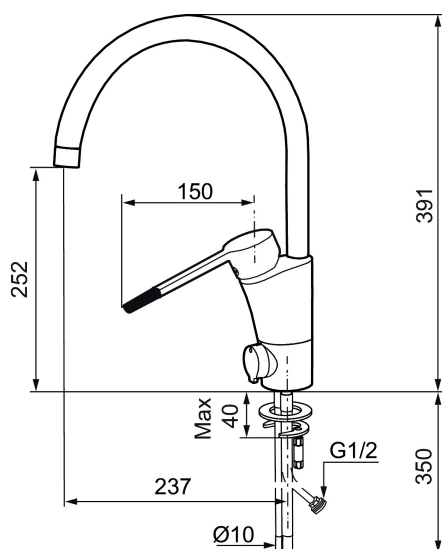

## MORA MMIX K5 care köksblandare

Mora MMIX kombinerar en formskön och ergonomisk design med en energieffektiv insida. Designen präglas av en smekamt böljande geometri och förmedlar en tidlös och sammanhängande stil över hela serien. Vårt unika miljökoncept EcoSafe™ ligger till grund för utvecklingsarbetet och bidrar till låg energiförbrukning och långsiktig miljöhänsyn. Blandaren är blyfri.

Art.nr: 732160 RSK: 8318395 Flöde 3 bar: 7,8 l/min  
Utförande: Krom, med ansl. slät ände Ø10 mm

### Unika egenskaper

Skyddsmodul

- BVB ID 54013
- ESS (energisparsystem)
- Mjukstängning med keramisk tätning
- Omställbar flödesbegränsning och temperaturspärr
- Eco (energi- och vattenbesparande strålsamlare)
- Flexibla anslutningsrör i metallomspunnen Soft PEX®
- Svängbar pip 60°, 85°, 110° eller 360°
- Med diskmaskinsavstängning. Omställbar mellan KV och VV, inställd på KV
- Lead Free (blyfri)
- Hålmått Ø32-37 mm