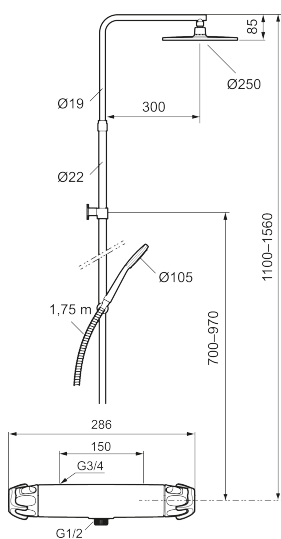

Unikke egenskaber

Tilbageløbssikring

Loftbrusersæt 9000XE care

Artikel-nummer: 86834500 Flow 3 bar: 7,6 l/m

Beskrivelse: Krom

- Brusesystem med termostat består af termostatarmer 9000XE og loftbrusersæt 9000XE.
- Brusesystem med stort bruserhoved 250 mm, håndbruser Ø105 mm, 1750 mm bruseslange og integreret omskifter.
- Hovedbruser og håndbruser har kalkafvisende si.
- Vægbeslaget frit justerbar i højden, 700–970 mm fra tilslutning og 50–100 mm fra væggen. 2 x 20 mm afstandsstykker og membran medfølger.
- Termostat med unik tryk- og temperaturstyring.
- Lead Free (blyfri)
- **10 års funktionsgaranti.**