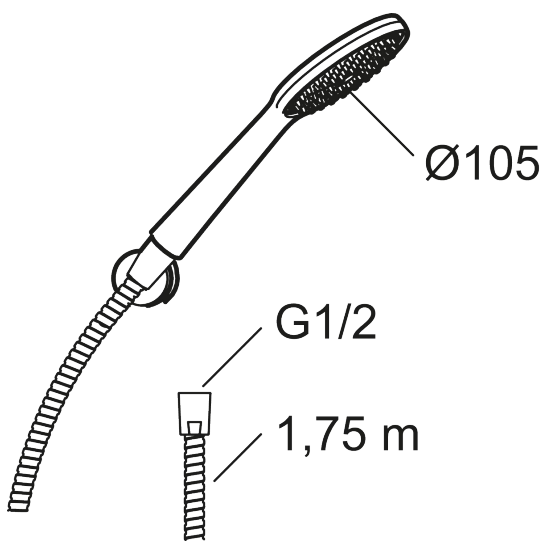

Unikke egenskaber

Håndbrusersæt 9000XE

9000XE håndbrusersæt er et brusersæt i børstet krom med håndbruser, metalslange og et enkelt tilhørende vægbeslag. Hovedet i generøs størrelse giver en behagelig bruseoplevelse med et godt tryk og god spredning uden at fråse med vandet. Brusersættet kan let monteres i alle typer badeværelser.

Artikel-nummer: 86720003 VVS: 737756114 Flow 3 bar: 6,9 l/m
Beskrivelse: Børstet krom

- Håndbruser med kalkafvisende si
- Pakningen skal monteres.
- Lead Free (blyfri)