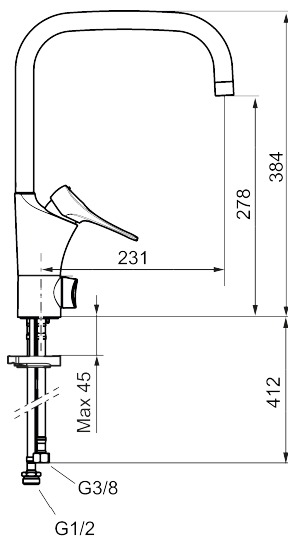

Art.nr: 86110010 RSK: 8311613 Flöde 3 bar: 6,0 l/min
Utförande: Krom

Unika egenskaper

Skyddsmodul 

- Kallstartsfunktion
- Mjukstängande med keramisk avstängning
- Inbyggd, lätt omställbar flödesbegränsning och temperaturspär
- Eco Flow (energi- och vattenbesparande strålsamlare)
- Hög, svängbar pip. Spärrbricka medföljer för 60°, 85°, 110° eller 360
- Med inbyggd keramisk avstängning för disk- och tvättmaskin. Omställbar mellan KV och VV, förinställd på KV
- Flexibla anslutningsrör i metallspunnen Soft PEX[®], lekande G3/8
- Lead Free (blyfri)
- Ljudklass 1
- Hålmått Ø34-37 mm
- Skyddsmodul AA avser utloppspip

Art.nr: 86110010

RSK: 8311613

Reservdelslista

NR.	ART.NR	RSK	BESKRIVNING
1	S600103	8387035	Utloppspip, U-modell, krom
1	S600103.75	8387037	Utloppspip, U-modell, borstad krom
2	S600155	8280012	Hylsa M22 inv., krom
2	S600155.75	8280013	Hylsa M22 inv., borstad krom
3	29102910	8281534	Strålsamlarinsats, 5,5–6,5 l/min vid 3 bar
3	29100500	8281532	Strålsamlarinsats, 5 l/min vid 2–6 bar
3	S600072	8281671	Strålsamlarinsats, 3 l/min vid 2–6 bar
4	S600102	8387032	Utloppspip, C-modell, krom