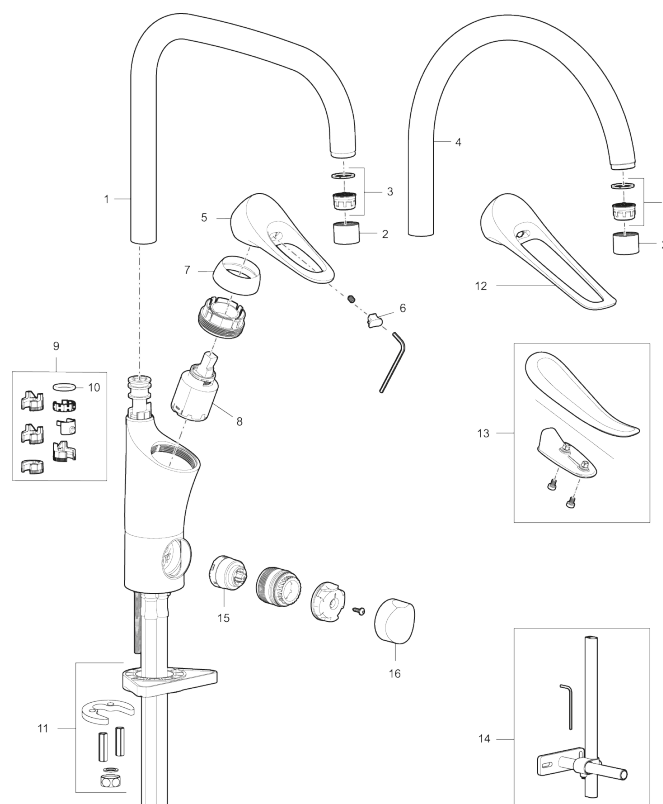

Art.nr: 86110010 RSK: 8311613 Flöde 3 bar: 6,0 l/min
Utförande: Krom

Unika egenskaper

Skyddsmodul 

- Kallstartsfunktion
- Mjukstängande med keramisk avstängning
- Inbyggd, lätt omställbar flödesbegränsning och temperaturspär
- Eco Flow (energi- och vattenbesparande strålsamlare)
- Hög, svängbar pip. Spärrbricka medföljer för 60°, 85°, 110° eller 360
- Med inbyggd keramisk avstängning för disk- och tvättmaskin. Omställbar mellan KV och VV, förinställd på KV
- Flexibla anslutningsrör i metallspunnen Soft PEX[®], lekande G3/8
- Lead Free (blyfri)
- Ljudklass 1
- Hålmått Ø34-37 mm
- Skyddsmodul AA avser utloppspip

PRODUKTBESKRIVNING

9000XE köksblandare

9000XE Köksblandare med U-pip med diskmaskingsavstängning i krom platsar i vilket kök som helst, oavsett storlek. Köksblandaren är blyfri och har våra smarta, innovativa och energibesparande funktioner såsom kallstart, mjukstängning, temperaturspärri samt energi- och vattenbesparande strålsamlare. Den tidlösa och ändamålsenliga designen gör den till ett lika funktionellt som estetiskt hållbart inslag i det moderna hemmet.

Art.nr: 86110010

RSK: 8311613

Reservdelslista

NR.	ART.NR	RSK	BESKRIVNING
1	S600103	8387035	Utloppspip, U-modell, krom
1	S600103.75	8387037	Utloppspip, U-modell, borstad krom
2	S600155	8280012	Hylsa M22 inv., krom
2	S600155.75	8280013	Hylsa M22 inv., borstad krom
3	29102910	8281534	Strålsamlarinsats, 5,5–6,5 l/min vid 3 bar
3	29100500	8281532	Strålsamlarinsats, 5 l/min vid 2–6 bar
3	S600072	8281671	Strålsamlarinsats, 3 l/min vid 2–6 bar
4	S600102	8387032	Utloppspip, C-modell, krom