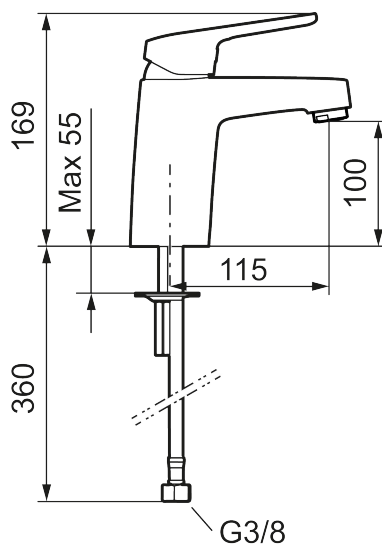

Art.nr: 83500010 **RSK:** 8235544 **Flöde 3 bar:** 6,2 l/min

Utförande: Krom, ansl. lekande G3/8

Unika egenskaper

Skyddsmodul 

- Kallstartsfunktion
- Mjukstängande med keramisk avstängning
- Inbyggd, lätt omställbar flödesbegränsning och temperaturspär
- Eco Flow (energi- och vattenbesparande strålsamlare)
- Med Soft PEX[®]-rör
- Hålmått Ø32-36 mm

Art.nr: 83500010

RSK: 8235544

Reservdelslista

NR.	ART.NR	RSK	BESKRIVNING
	44450009	8295353	Tillbehörspåse (spärrsegment, stoppskruv, insexnyckel 3 mm)
1	58501000	8592023	Komplett spak , krom
2	58511000	8592021	Färgmarkering och fästskruv till spak
3	58521000	8592020	Täckhylsa, krom
4	58530140	8241726	Fästnippel med serviceverktyg
5	60770000	8591918	Serviceverktyg
6	59115500	8591947	Insats med serviceverktyg, ej kallstart (röd ring)