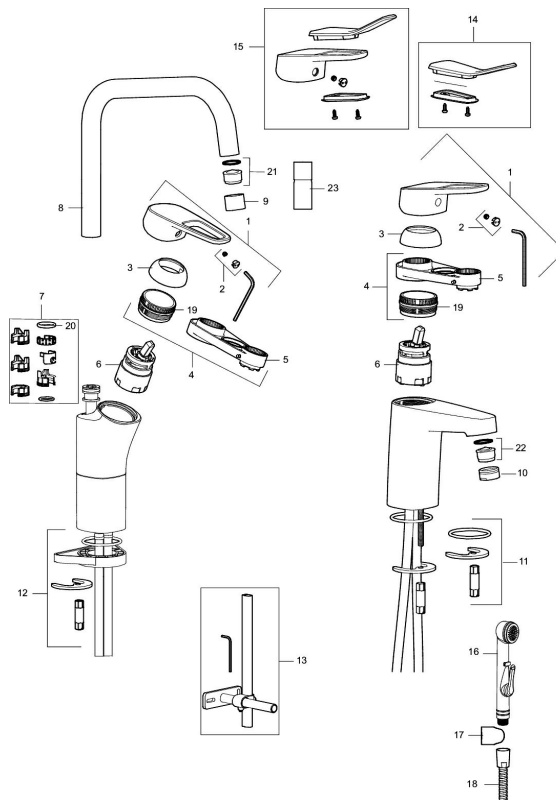

Art.nr: 83500010 **RSK:** 8235544 **Flöde 3 bar:** 6,2 l/min

Utförande: Krom, ansl. lekande G3/8

Unika egenskaper

Skyddsmodul 

- Kallstartsfunktion
- Mjukstängande med keramisk avstängning
- Inbyggd, lätt omställbar flödesbegränsning och temperaturspär
- Eco Flow (energi- och vattenbesparande strålsamlare)
- Med Soft PEX[®]-rör
- Hålmått Ø32-36 mm

Art.nr: 83500010

RSK: 8235544

Reservdelslista

NR.	ART.NR	RSK	BESKRIVNING
	44450009	8295353	Tillbehörspåse (spärrsegment, stoppskruv, insexnyckel 3 mm)
1	58501000	8592023	Komplett spak , krom
2	58511000	8592021	Färgmarkering och fästskruv till spak
3	58521000	8592020	Täckhylsa, krom
4	58530140	8241726	Fästnippel med serviceverktyg
5	60770000	8591918	Serviceverktyg
6	59115500	8591947	Insats med serviceverktyg, ej kallstart (röd ring)