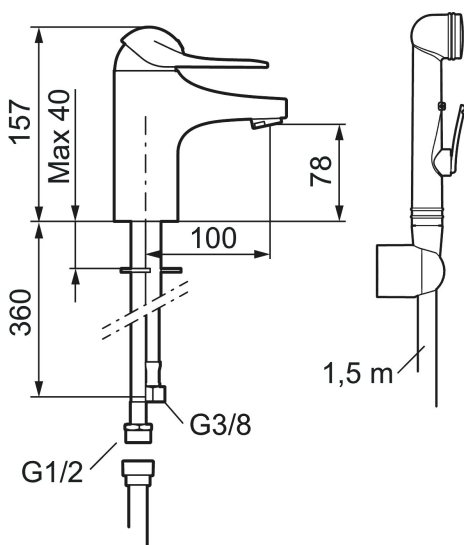

Håndvaskarmatur 9000E

Energiklassificeret håndvaskarmaturer med Eco flow 5-6 l/min. Soft closing forhindrer slag og trykstød i rørinstallationen og er standard ligesom koldstart, keramisk tætning, temperaturbegrænser, 5 års trykgaranti. Armaturer findes i udgaver med forskellige bundventiler.

Artikel-nummer: 80670010 VVS: 703913204

Beskrivelse: Krom, tilslutning G3/8

Unikke egenskaber

Tilbageløbssikring 

- Med selvlukkende håndbruser, ophæng, 1500 mm slange.
- 100 mm fremspring.
- **Koldstart.**
- Soft Closing og keramisk kartusche.
- Indbygget temperatur- og flowbegrænser.
- Eco Flow (energi- og vandbesparende perlator).
- Flexible tilslutningssslanger.
- Kontraventiler.
- Hulstørrelse Ø33,5-37 mm.
- **5 års trykgaranti.**