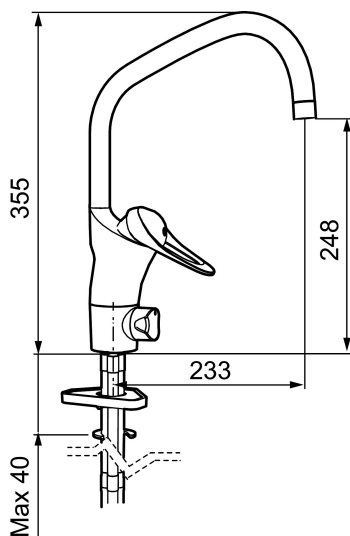

9000E III köksblandare

Köket är den del av hemmet där allt händer. Det är här det lagas, bakas och fejas – varje dag. Då är det viktigt att verktygen håller. Det gäller inte minst kökskranen som ska bekänna färg i många tuffa år. FM Mattsson 9000E gör vad den ska effektivt, gång efter gång utan onödigt slöseri av varmvatten.

Art.nr: 80210000 **RSK:** 8309093 **Flöde 3 bar:** 7,6 l/min
Utförande: Krom, ansl. slät ände Ø10 mm

- Kallstartsfunktion
- Mjukstängande med keramisk avstängning
- Inbyggd, lätt omställbar flödesbegränsning och temperaturspär
- Eco Flow (energi- och vattenbesparande strålsamlare)
- Svängbar pip 60°, 85°, 110° eller 360° (spärsegment medföljer för 60° och 110°)
- Med inbyggd keramisk avstängning för disk- och tvättmaskin. Omställbar mellan KV och VV, förinställd på KV
- Med Soft PEX®-rör
- Längd anslutningsrör: 410 mm
- Hålmått Ø34–37 mm
- Kan förses med avstängningsventil för bänksmaskin, FMM 5949-1000
- Ytterdiameter fot Ø52 mm
- Skyddsmodul AA avser utloppspip