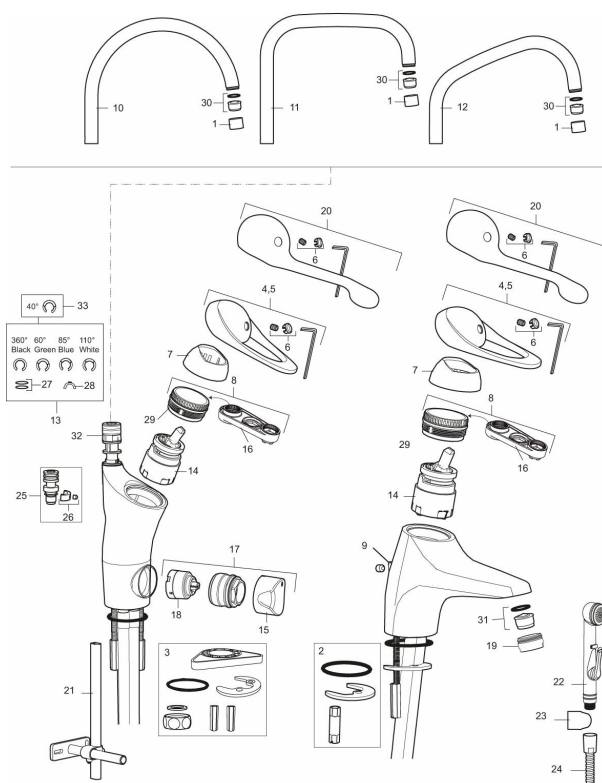

**Art.nr:** 80210000 **RSK:** 8309093 **Flöde 3 bar:** 7,6 l/min  
**Utförande:** Krom, ansl. slät ände Ø10 mm

- Kallstartsfunktion
- Mjukstängande med keramisk avstängning
- Inbyggd, lätt omställbar flödesbegränsning och temperaturspär
- Eco Flow (energi- och vattenbesparande strålsamlare)
- Svängbar pip 60°, 85°, 110° eller 360° (spärsegment medföljer för 60° och 110°)
- Med inbyggd keramisk avstängning för disk- och tvättmaskin. Omställbar mellan KV och VV, förinställd på KV
- Med Soft PEX®-rör
- Längd anslutningsrör: 410 mm
- Hålmått Ø34–37 mm
- Kan förses med avstängningsventil för bänksmaskin, FMM 5949-1000
- Ytterdiameter fot Ø52 mm
- Skyddsmodul AA avser utloppspip

## Reservdelslista

NR.	ART.NR	RSK	BESKRIVNING
1	29142200	8281524	Hylsa M22 inv.
2	S600160	8387096	Monteringssats, tvättställsblandare
3	S600159	8387097	Monteringssats, köksblandare
4	58500000	8591936	Spak, komplett, längd: 90 mm
5	58501750	8591937	Spak, komplett, längd: 150 mm
6	58510000	8591944	Färgmarkering och fästskruv till spak
7	58520000	8591945	Täckhylsa
8	58530140	8241726	Fästnippel med serviceverktyg
9	58540000	8591940	Kedjefäste
10	58600000	8154074	Utloppspip, C-modell
10	58630000	8154077	Utloppspip, tvättrännemodell