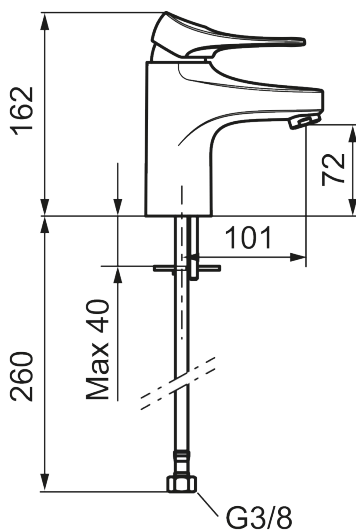

Unikke egenskaber

Tilbageløbssikring

Håndvaskarmatur 9000XE

9000XE håndvaskarmatur er et håndvaskarmatur i krom. Det klassiske design kombineret med et mådeholdent vandforbrug gør det til det oplagte valg til badeværelset.

Artikel-nummer: 86502010 VVS: 701484004 Flow 3 bar: 4,5 l/m
Beskrivelse: Krom, tilslutningsslanger længde 260 mm

- **Koldstart.**
- 101 mm fremspring.
- Soft Closing og keramisk kartusche.
- Indbygget temperatur- og flowbegrænser.
- Eco Flow (energi- og vandbesparende perlator).
- Fleksible tilslutningsslanger i metalflettet Soft-PEX[®], G3/8.
- Lead Free (blyfri).
- Hulstørrelse Ø34-37 mm.
- Lydklasse 1.
- **10 års funktionsgaranti.**