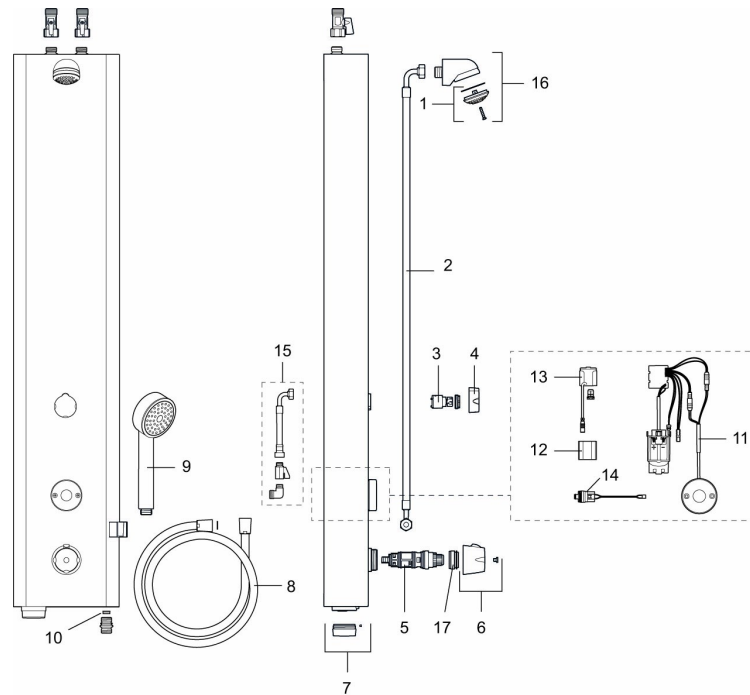

- Med blandeventil
- Elektronisk styring.
- Til forblandet vand og rørtilslutning oppe fra.
- Velegnet til svømmehaller, idrætsanlæg og i andre større baderum.
- Konstrueret i en hærværkssikret form.
- Magnetventil og elektronik integreret i det kompakte bruserhoved.
- Bruserstrålen kan vinkles +- 5°
- Flowbegrænser 9 l/min ved 3 bar.
- Eksklusiv tilslutningskobling.
- Rustfri udførelse med pulverlakeret kåbe. Standardfarve hvid NCS S0500-N, glans 30, øvrige farver og glansværdier oplyses efter anmodning.

PRODUKTBeskrivelse

FM Mattsson tronic brusepanel WMS, til forblandet vann, batteridrift (inkl. batteri)

Artikel-nummer: 95000002

VVS: 723891110

Reservedelsliste

NR.	FMM-NR	VVS	BESKRIVELSE
1	29182000	723889144	Hovedbruser
2	39090700	723889070	Tilslutningslange, 700 mm
3	59072000	723889290	Insats till omskifter
4	16221700	723889224	Greb til omskifter
5	38607000		Reguleringsindsats, komplet, inkl. serviceværktøj
6	S600222		Temperaturgreb, komplet
7	16222600		Batteridæksel, sort
8	34831750	723889164	Bruseslange, 1,75 m
9	94760900	723889124	Håndbruser
10	29900600	723889106	Flowbegrænser 6 l/min ved 2–6 bar
10	29900900	723889109	Flowbegrænser, 9 l/min ved 2–6 bar
10	29901200	723889112	Flowbegrænser 12 l/min ved 2–6 bar
11	16216500		Elektronikenhed