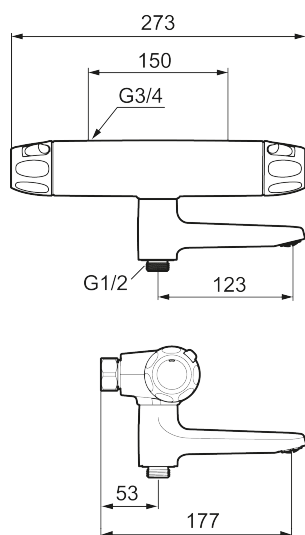

Reservedelsliste

NR.	FMM-NR	NRF	BESKRIVELSE
1	S600083	4305266	Ratt, avstengningssiden, krom
1	S600083.75	4305267	Ratt, avstengningssiden, børstet krom
2	S600116	4305285	Dekkløkk, krom
2	S600116.75	4305286	Dekkløkk, børstet krom
3	S600082	4305264	Temperaturratt, krom
3	S600082.75	4305265	Temperaturratt, børstet krom
4	S600020	4294993	Keramisk kranoverdel, inkl. verktøy (dusjbatteri)
4	S600269		Keramisk kranoverdel, uten serviceverktøy (dusjbatteri)
4	S600021	4294994	Keramisk kranoverdel, inkl. verktøy (badekarbatteri)
4	S600270		Keramisk kranoverdel, uten serviceverktøy (badekarbatteri)
5	S600086	4305269	Sperrering for mengderatt
6	S600087	4305271	Sperrering for temperaturratt
6	S600026	4305257	Sperrering for temperaturratt, maks 42°
7	S600084	4305268	Termostatinnsett, komplett inkl. verktøy
7	S600271		Termostatinnsett, uten serviceverktøy
8	S600088	4305272	Overgangsnippel M18x1–G1/2 (dusjbatteri)
9	39754000	4304156	Tutnippel M18x1 (Badekarbatteri)
10	59800800		Tilslutningsmutter komplett 160 s/s
11	38632006	4305847	Kun innløpsfilter (par)
12	S600077	4305262	Utløpstut med omkaster, krom
12	S600077.75	4305263	Utløpstut med omkaster, børstet krom
13	38521000		Stoppskive for utløpstut
14	38086000		Låsskrue