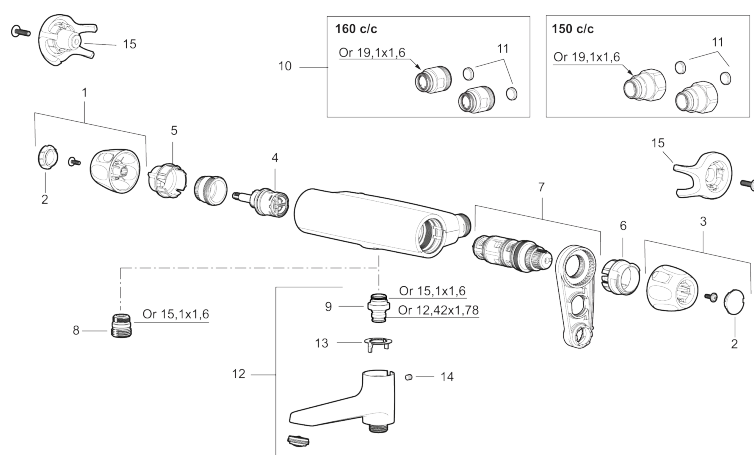

9000XE badekarbatteri

Artikkelnummer: 86901503

NRF: 4301919

Utførende: Børstet krom

Flow 3 bar: 22.7 l/m

- Trykk- og termostatstyrt
- Med tilbakeslagsventiler etter standard EN 1717
- Svingbar utløpstut som vender kar/dusj
- Sperreknapp v/38°C
- Sperreknapp mengde Eco
- Lead Free (blyfri)
- Lydklasse 1