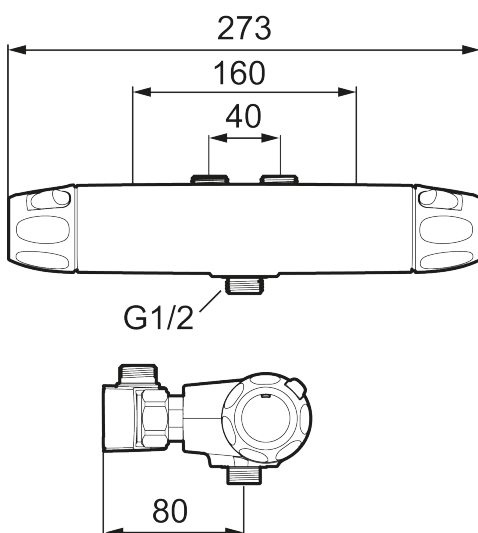

Art.nr: 86840003 RSK: 8351561 Flöde 3 bar: 12,2 l/min

Utförande: Borstad krom, med vändbart blandarfäste 40–160 c/c

Unika egenskaper

Skyddsmodul 

- Utlopp ned
- Tryckbalanserad termostatblandare
- Keramisk avstängning
- Eco-stopp
- Lead Free (blyfri)
- Med typgodkända backventiler
- Med vändbart blandarfäste 40-160 c/c
- Röranslutning uppåt eller nedåt
- OBS! Ej för genomgående rördragning "Vaska"
- Ljudklass 1
- Kan kompletteras med pip, se kapitel "Utloppspipar"

NR.	ART.NR	RSK	BESKRIVNING
8	S600088	8439712	Nippel M18x1-G1/2 (duschblandare)
9	39754000	8591969	Nippel M18x1 med o-ring (badkarsblandare)
10	59800800	8592005	Anslutningsnippel 160 c/c
11	38632006	8590311	Filter, 2-pack
12	S600077	8241000	Utloppspip med vridpipomkastare, krom
12	S600077.75	8357750	Utloppspip med vridpipomkastare, borstad krom
13	38521000	8295345	Spärring
14	38086000	8439701	Låsskruv
15	S600105	8439713	Care-vred, svart, 2-pack