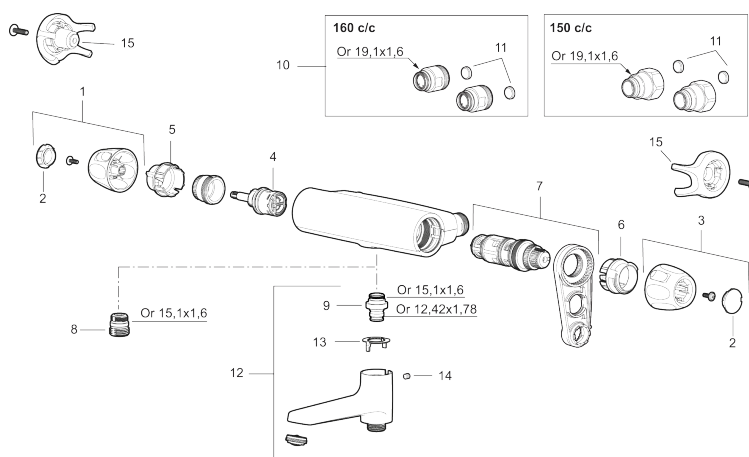

PRODUKTBESKRIVNING

9000XE duschblandare

9000XE Duschblandare i borstad krom är uppföljaren till en av våra bästsäljande duschblandare. Designen är lika sofistikerad som sin föregångare men har uppgraderats med dubbla backventiler, snabbare temperaturreglering, lättare vikt och ljuddämpande funktioner. Produkten kommer med blandarfäste 40-160 c/c och kan kompletteras med badkarspip.

Art.nr: 86840003

RSK: 8351561

Reservdelslista

NR.	ART.NR	RSK	BESKRIVNING
1	S600083	8218917	Ratt, mängdratt, komplett, krom
1	S600083.75	8218919	Ratt, mängdratt, komplett, borstad krom
2	S600116	8218920	Täcklock, krom
2	S600116.75	8218922	Täcklock, borstad krom
3	S600082	8218914	Ratt, temperaturratt, komplett, krom
3	S600082.75	8218916	Ratt, temperaturratt, komplett, borstad krom
4	S600020	8441462	Keramiskt överstycke, med serviceverktyg (duschblandare)
4	S600269	8387232	Keramiskt överstycke, utan serviceverktyg (duschblandare)
4	S600021	8441463	Keramiskt överstycke, med serviceverktyg (badkarsblandare), och för duschblandare MMIX II med utl. upp
4	S600270	8387233	Keramiskt överstycke, utan serviceverktyg (badkarsblandare), och för duschblandare MMIX II med utl. upp
5	S600086	8439710	Stoppring, standard
6	S600087	8439711	Skällningskyddsring
6	S600026	8439708	Skällningskyddsring, max 42°
7	S600084	8439709	Termostatinsats, komplett med serviceverktyg
7	S600271	8397030	Termostatinsats, utan serviceverktyg