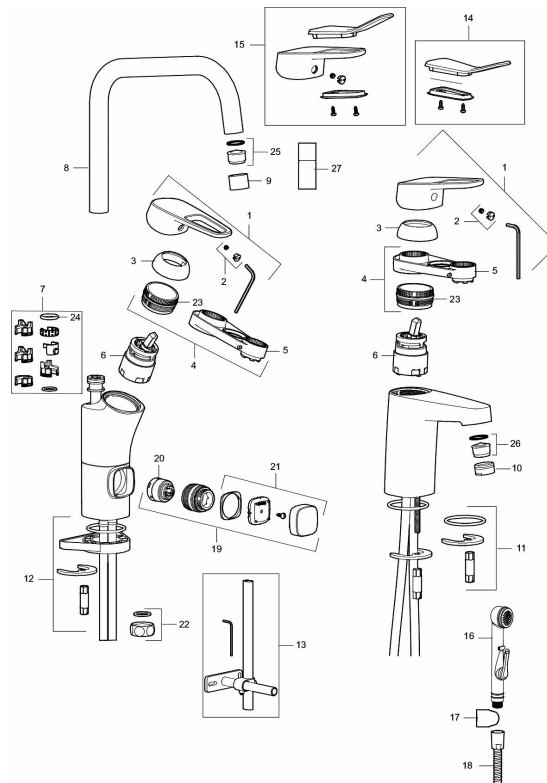

Artikkelnummer: 83016000 Flow 3 bar: 7,7 l/m

Utførende: Krom, Eco Plus, ansl. 10 mm spiss

Unike funksjoner

- Mykstengende
- Kaldstart
- Eco Flow (energi- og vannbesparende strålesamler)
- Vannmengdebegrenser og temperatursperre
- Svingbar tut sperre 60°, 85°, 110° eller 360°
- Avstengning for maskin Kv, omstillbar til Vv
- For hull i benk Ø34-37 mm
- Fleksible Soft PEX®-rør med 3/8" mutter
- Ecoplus: Fjærbelastet spak over halv mengde

Artikkelnummer: 83016000

Reservedelsliste

NR.	FMM-NR	NRF	BESKRIVELSE
	44450009		Tillbehørspose for fast tut
1	58501000	4304766	Spak, komplett
2	58511000	4304106	Merkeplugg og skrue
3	58521000	4304768	Krom
4	58530140	4303922	Innsatsmutter m/verktøy
5	S600298		Serviceverktøy
6	S600273	4303851	Innsats kaldstart med serviceverktøy (grønn ring)
6	59120000	4303831	Innsats, kaldstart (grønn ring)
6	59115500	4303928	Innsats m/verktøy (rød ring)
6	59126000		Innsats m/Eco Plus kaldstart (grønn ring)
6	S600232		Innsats, Low flow, for LEED batterier
7	58641000		Låsesett for tut