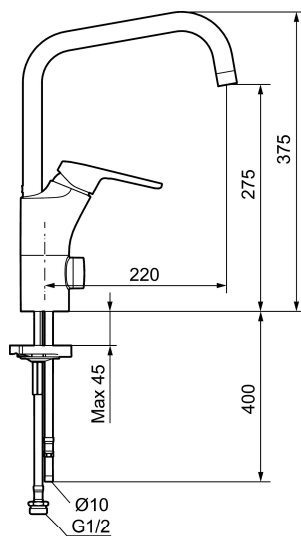

Unike funksjoner

- Mykstengende
- Kaldstart
- Eco Flow (energi- og vannbesparende strålesamler)
- Vannmengdebegrenser og temperatursperre
- Svingbar tut sperre 60°, 85°, 110° eller 360°
- Avstengning for maskin Kv, omstillbar til Vv
- For hull i benk Ø34-37 mm
- Fleksible Soft PEX®-rør med 3/8" mutter
- Ecoplus: Fjærbelastet spak over halv mengde

Tilbakeslagssikring