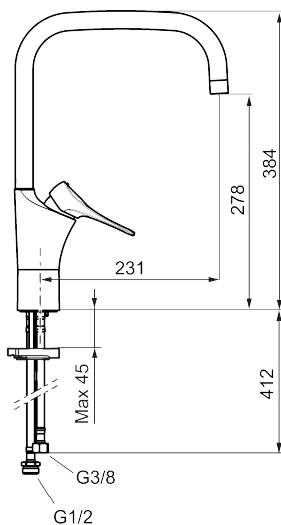

Art.nr: 86100010 **RSK:** 8311609 **Flöde 3 bar:** 6,0 l/min

Utförande: Krom

Unika egenskaper

Skyddsmodul 

- Kallstartsfunktion
- Mjukstängande med keramisk avstängning
- Inbyggd, lätt omställbar flödesbegränsning och temperaturspärri
- Eco Flow (energi- och vattenbesparande strålsamlare)
- Hög, svängbar pip. Spärribricka medföljer för 60°, 85°, 110° eller 360°
- Flexibla anslutningsrör i metallspunnen Soft PEX®, lekande G3/8
- Lead Free (blyfri)
- Ljudklass 1
- Hålmått Ø34-37 mm

Art.nr: 86100010

RSK: 8311609

Reservdelslista

NR.	ART.NR	RSK	BESKRIVNING
1	S600103	8387035	Utloppspip, U-modell, krom
1	S600103.75	8387037	Utloppspip, U-modell, borstad krom
2	S600155	8280012	Hylsa M22 inv., krom
2	S600155.75	8280013	Hylsa M22 inv., borstad krom
3	29102910	8281534	Strålsamlarinsats, 5,5–6,5 l/min vid 3 bar
3	29100500	8281532	Strålsamlarinsats, 5 l/min vid 2–6 bar
3	S600072	8281671	Strålsamlarinsats, 3 l/min vid 2–6 bar
4	S600102	8387032	Utloppspip, C-modell, krom
4	S600102.75	8387034	Utloppspip, C-modell, borstad krom
5	S600096	8387022	Spak, komplett, krom