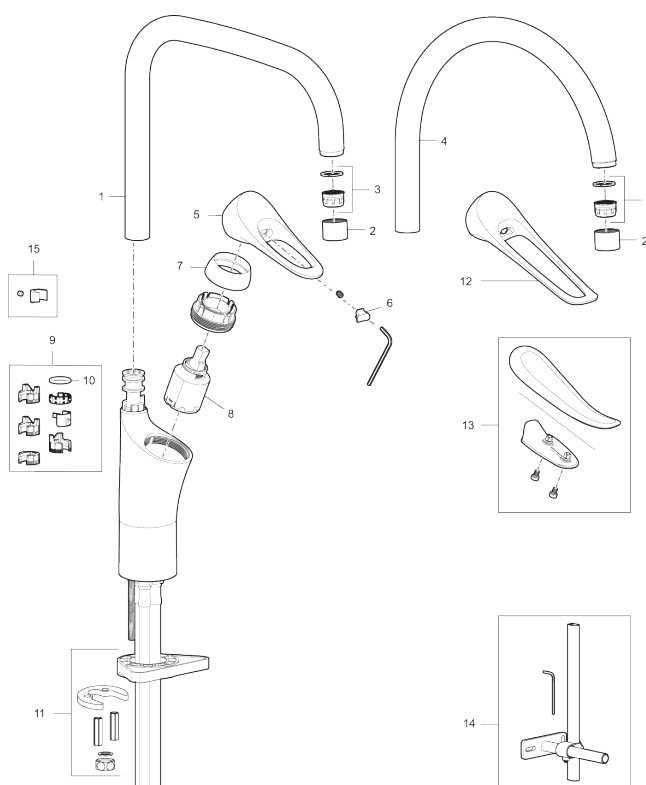

Art.nr: 86100010 **RSK:** 8311609 **Flöde 3 bar:** 6,0 l/min

Utförande: Krom

Unika egenskaper

Skyddsmodul 

- Kallstartsfunktion
- Mjukstängande med keramisk avstängning
- Inbyggd, lätt omställbar flödesbegränsning och temperaturspärri
- Eco Flow (energi- och vattenbesparande strålsamlare)
- Hög, svängbar pip. Spärribricka medföljer för 60°, 85°, 110° eller 360°
- Flexibla anslutningsrör i metallspunnen Soft PEX®, lekande G3/8
- Lead Free (blyfri)
- Ljudklass 1
- Hålmått Ø34-37 mm

Art.nr: 86100010

RSK: 8311609

Reservdelslista

NR.	ART.NR	RSK	BESKRIVNING
1	S600103	8387035	Utloppspip, U-modell, krom
1	S600103.75	8387037	Utloppspip, U-modell, borstad krom
2	S600155	8280012	Hylsa M22 inv., krom
2	S600155.75	8280013	Hylsa M22 inv., borstad krom
3	29102910	8281534	Strålsamlarinsats, 5,5–6,5 l/min vid 3 bar
3	29100500	8281532	Strålsamlarinsats, 5 l/min vid 2–6 bar
3	S600072	8281671	Strålsamlarinsats, 3 l/min vid 2–6 bar
4	S600102	8387032	Utloppspip, C-modell, krom
4	S600102.75	8387034	Utloppspip, C-modell, borstad krom
5	S600096	8387022	Spak, komplett, krom

NR.	ART.NR	RSK	BESKRIVNING
5	S600096.75	8387024	Spak, komplett, borstad krom
6	S600097	8387025	Färgmarkering
7	S600101	8387029	Täckhylsa, krom
7	S600101.75	8387031	Täckhylsa, borstad krom
8	S600098	8387026	Insats med serviceverktyg, för köksblandare
8	S600209	8387039	Insats, för köksblandare
8	S600100	8387028	Insats med serviceverktyg, för köksblandare (LEED) och tvättställsblandare
8	S600099	8387027	Insats, för köksblandare (LEED) och tvättställsblandare
9	58641000	8594560	Piplåssats
10	37801550	8295350	O-ring 15,54 x 2,62, 2-pack
11	39142800	8186893	Monteringssats, köksblandare med DM-avst.
12	S600175	8387083	Care-spak, komplett
13	S600106	8397001	Care-kit
14	39147000	8592050	Stabiliseringssats
15	S600140	8387023	Stoppskruv med spärrsegment, för fast pip