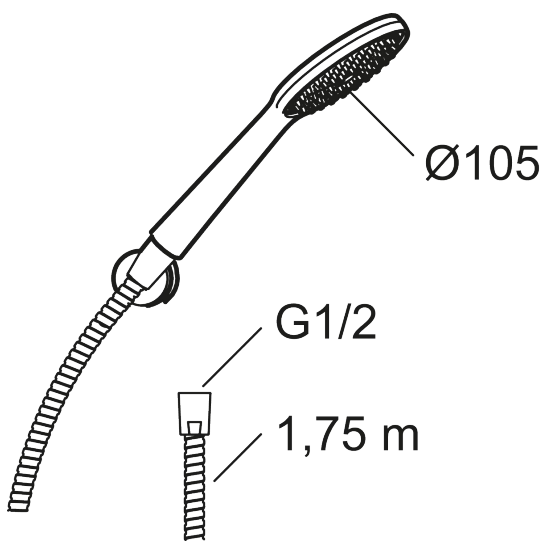

## 9000XE hånddusjsett

9000XE hånddusjsett er et dusjsett i børstet krom med hånddusj, metallslange og et enkelt tilhørende veggfeste. Det store munnstykket gir en behagelig dusjopplevelse med bra trykk og spredning uten at man sløser med vannet. Dusjsettet monteres enkelt i alle typer baderom.

Artikkelnummer: 86720003 NRF: 4304747 Flow 3 bar: 6,9 l/m

Utførende: Børstet krom

- Hånddusj med kalkavvisende sil
- Riflet metallslange 1,75 m med koniske muttere
- Med veggfeste
- Lead Free (blyfri)
- OBS! Slangen må ikke stå under kontinuerlig trykk