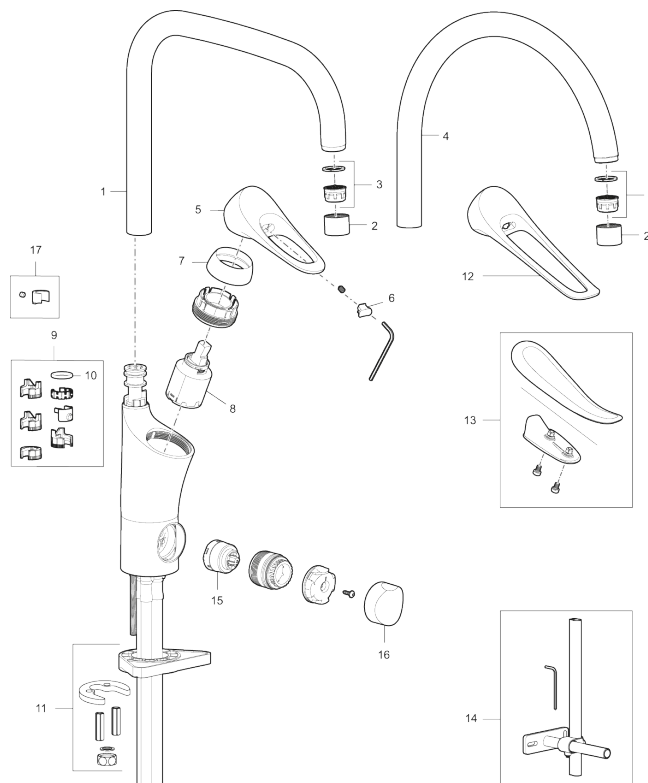

Artikkelnummer: 86017410 NRF: 4301045 Flow 3 bar: 3,1 l/m
Utførende: Krom, LEED/BREEAM-tilpasset

Unike funksjoner

Tilbakeslagssikring

- Mykstengende
- Kaldstart
- Eco Flow (energi- og vannbesparende strålesamler)
- Vannmengdebegrenser og temperatursperre
- Svingbar tut sperre 60°, 85°, 110° eller 360°
- Avstengning for maskin Kv, omstillbar til Vv
- For hull i benk Ø34-37 mm
- Lead Free (blyfri)
- Lydklasse 1
- Fleksible Soft PEX®-rør med 3/8" mutter

Artikkelnummer: 86017410 NRF: 4301045

Reservedelsliste

NR.	FMM-NR	NRF	BESKRIVELSE
1	S600103	4305253	Utløpstut, U-modell, krom
1	S600103.75	4305254	Utløpstut, U-modell, børstet krom
2	S600155	4305244	Hylse for strålesamler M22 innv., krom
2	S600155.75	4305289	Hylse for strålesamler M22 innv., børstet krom
3	29102910		Innsats strålesamler 5,5-6,5 l/min ved 3 bar
3	29100500		Innsats strålesamler 5 l/min ved 2-6 bar, Eco
3	S600072	4305261	Innsats strålesamler 3 l/min ved 2-6 bar