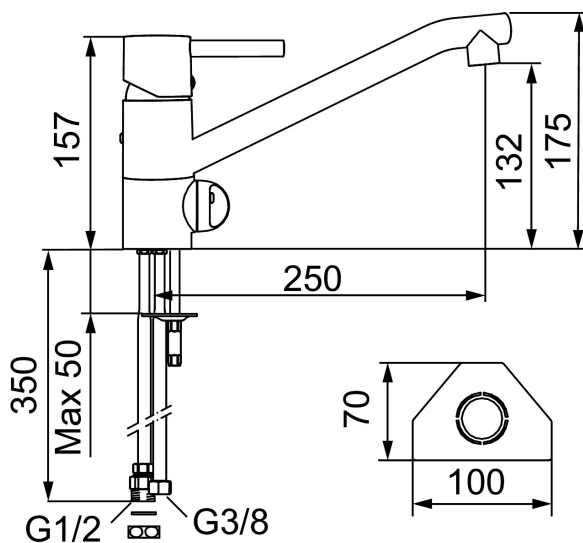

GARDA köksblandare

Garda är en blandarserie med strikt och avskalat formspråk. Den höjer totalupplevelsen av ett modernt kök och bygger på våra unika tekniska fördelar i form av bland annat mjukstängning och keramisk tätning.

Art.nr: 96410010 RSK: 8308987

Utförande: Krom, ansl. Soft PEX®-rör med lekande G3/8

Unika egenskaper

Skyddsmodul 

- Mjukstängande med keramisk avstängning
- Inbyggd, lätt omställbar flödesbegränsning och temperaturspär
- Eco Flow (energi- och vattenbesparande strålsamlare)
- Svängbar pip 110°
- Med inbyggd keramisk avstängning för disk- och tvättmaskin. Omställbar mellan KV och VV, förinställd på KV
- Hålmått Ø32–35 mm
- Skyddsmodul AA gäller ej anslutning till diskmaskin