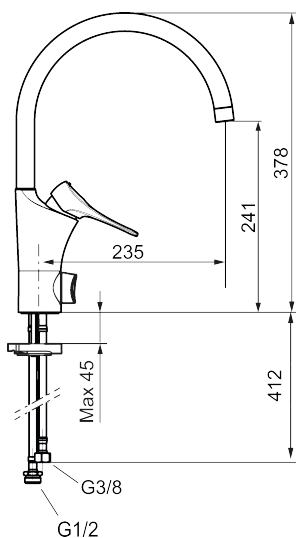

9000XE kjøkkenbatteri

9000XE Kjøkkenbatteri med C-tut og oppvaskmaskinavstengning i krom får plass i et hvilket som helst kjøkken, uansett størrelse. Kjøkkenbatteriet er blyfritt og har våre smarte, innovative og energibesparende funksjoner som kaldstart, mykstengning, temperatursperre samt energi- og vannbesparende strålesamler. Den tidløse og formålstjenlige designen gjør dette kjøkkenbatteriet til et både funksjonelt og estetisk holdbart innslag i det moderne hjemmet. Produktet er LEED-tilpasset. Det innebærer at det oppfyller de vannmengdekravene som stilles til visse ny- og ombygginger.

Artikkelnummer: 86017010 **NRF:** 4301022 **Flow 3 bar:** 4,5 l/m
Utførende: Krom, LEED-tilpasset

Unike funksjoner

Tilbakeslagssikring

- Mykstengende
- Kaldstart
- Eco Flow (energi- og vannbesparende strålesamler)
- Vannmengdebegrenser og temperatursperre
- Svingbar tut sperre 60°, 85°, 110° eller 360°
- Avstengning for maskin Kv, omstillbar til Vv
- For hull i benk Ø34-37 mm
- Lead Free (blyfri)
- Lydklasse 1
- Fleksible Soft PEX®-rør med 3/8" mutter