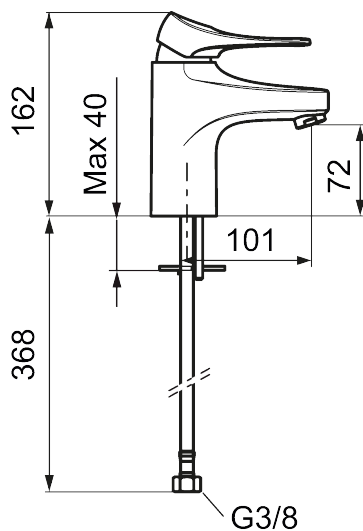

Unikke egenskaber

Tilbageløbssikring

Håndvaskarmatur 9000XE

9000XE håndvaskarmatur LEED/BREEAM-tilpasset er et håndvaskarmatur i krom. Det klassiske design kombineret med et mådeholdent vandforbrug gør det til det oplagte valg til badeværelset. Produktet er LEED/BREEAM-tilpasset, hvilket indebærer, at det opfylder vandstrømskravene, som stilles til bestemte typer nybyggeri og renoveringer.

Artikel-nummer: 86507310 VVS: 701484204 Flow 3 bar: 3,0 l/m
 Beskrivelse: Krom, LEED/BREEAM-tilpasset

- Koldstart.
- 101 mm fremspring.
- Soft Closing og keramisk kartusche.
- Indbygget temperatur- og flowbegrænser.
- Eco Flow (energi- og vandbesparende perlator).
- Fleksible tilslutningsslanger i metalflettet Soft-PEX[®], G3/8.
- Lead Free (blyfri).
- Hulstørrelse Ø34-37 mm.
- Lydklasse 1.
- **10 års funktionsgaranti.**