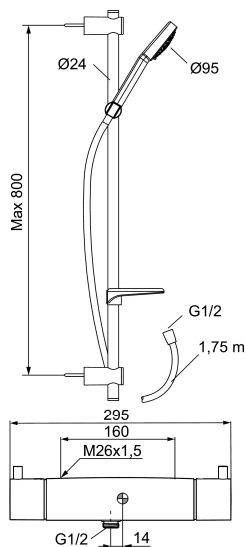

GARDA duschpaket

FM Mattsson Garda duschpaket gör det enkelt för dig. Här samarbetar stilren form och funktion i ett praktiskt allt-i-ett paket som innehåller ett lättmonterat duschset med kalkavvisande sil och flexibelt övre väggfäste, duschstång, slang och tvålhylla, samt Garda termostatblandare med exakt temperaturhållning och den smarta energisparfunktionen Eco Plus.

Art.nr: 96820000 **RSK:** 8377286

Utförande: Krom, 160 c/c

Unika egenskaper

Skyddsmodul **EB**

- Säkerhetsblandare art.nr. 9680-0000 och duschset art.nr. 9670-0900
- Duschetet har handdusch med kalkavvisande sil och Eco Flow 12 l/min, slang, duschstång med väggfästning och transparent tvålhylla
- Duschanstl. utsprång från vägg: 58 mm