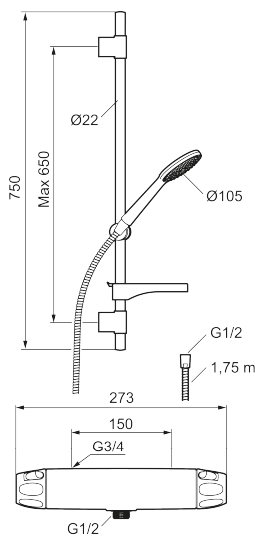

9000XE dusjpakke

9000XE dusjpakke er vår komplette dusjpakke med blandebatteri og dusjsett i krom. Blandebatteriet sammen med det store munnstykket gir en behagelig dusjopplevelse med bra trykk og spredning uten at man sløser med vannet. Dusjpakken monteres enkelt i alle typer badrom. Produktet kan kompletteres med badekartut.

Artikkelnummer: 86821500 NRF: 4304932 Flow 3 bar: 6,9 l/m
Utførende: Krom

Unike funksjoner

- Sikkerhetsbatteri med dusjgarnityr
- Med såpeskål
- Hånddusj med kalkavvisende sil
- Glidestangen har fleksibelt øvre veggfeste
- Lead Free (blyfri)
- Lydklasse 1

Tilbakeslagssikring