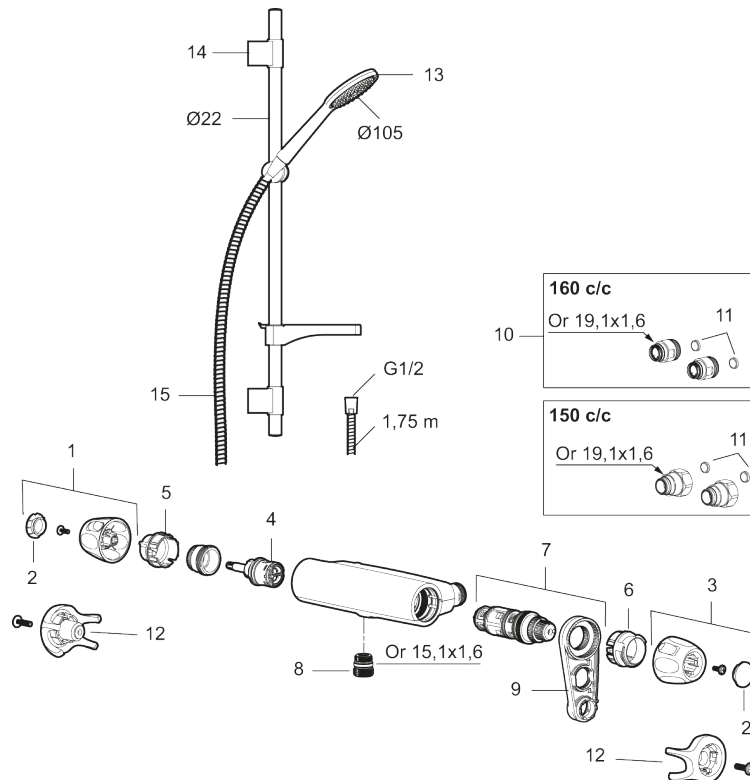

Artikkelnummer: 86821500 NRF: 4304932 Flow 3 bar: 6,9 l/m
Utførende: Krom

Unike funksjoner

- Sikkerhetsbatteri med dusjgarnityr
- Med såpeskål
- Hånddusj med kalkavvisende sil
- Glidestangen har fleksibelt øvre veggfeste
- Lead Free (blyfri)
- Lydklasse 1

Tilbakeslagssikring

PRODUKTBEKRIVNING

9000XE dusjpakke

9000XE dusjpakke er vår komplette dusjpakke med blande batteri og dusjsett i krom. Blandebatteriet sammen med det store munnstykket gir en behagelig dusjopplevelse med bra trykk og spredning uten at man sløser med vannet. Dusjpakken monteres enkelt i alle typer baderom. Produktet kan kompletteres med badekartut.

Artikkelnummer: 86821500 NRF: 4304932

Reservedelsliste

NR.	FMM-NR	NRF	BESKRIVELSE
1	S600083	4305266	Ratt, avstengningssiden, krom
1	S600083.75	4305267	Ratt, avstengningssiden, børstet krom
2	S600116	4305285	Dekkløkk, krom
2	S600116.75	4305286	Dekkløkk, børstet krom
3	S600082	4305264	Temperaturratt, krom
3	S600082.75	4305265	Temperaturratt, børstet krom
4	S600020	4294993	Keramisk kranoverdel, inkl. verktøy (dusjbatteri)
4	S600269		Keramisk kranoverdel, uten serviceverktøy (dusjbatteri)
5	S600086	4305269	Sperrering for mengderatt
6	S600087	4305271	Sperrering for temperaturratt
7	S600084	4305268	Termostatinnsetts, komplett inkl. verktøy

NR.	FMM-NR	NRF	BESKRIVELSE
7	S600271		Termostatinnsett, uten serviceverktøy
8	S600088	4305272	Overgangsnippel M18x1-G1/2 (dusjbatteri)
9	S600298		Serviceverktøy
10	59800800		Tilslutningsmutter komplett 160 s/s
11	38632006	4305847	Kun innløpsfilter (par)
12	S600105	4305282	Vinge sort (2 stk)
13	S600091	4304975	Hånddusj, krom
13	S600091.75	4304977	Hånddusj, børstet krom
14	S600095	4304988	Dusjrørklammer, krom
14	S600095.75	4304991	Dusjrørklammer, børstet krom
15	S600109	4304992	Dusjslange, 1,75 m, krom
15	S600109.75	4305283	Dusjslange, 1,75 m, børstet krom