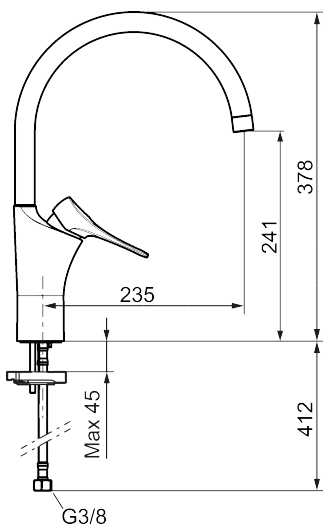

Unike funksjoner

9000XE kjøkkenbatteri

Artikkelnummer: 86001010 Flow 3 bar: 5,0 l/m

Utførende: Krom, A-klass

- Mykstengende
- Kaldstart
- Eco Flow (energi- og vannbesparende strålesamler)
- Vannmengdebegrenser og temperatursperre
- Svingbar tut sperre 60°, 85°, 110° eller 360°
- Lead Free (blyfri)
- Lydklasse 1
- For hull i benk Ø34-37 mm
- Fleksible Soft PEX®-rør med 3/8" mutter