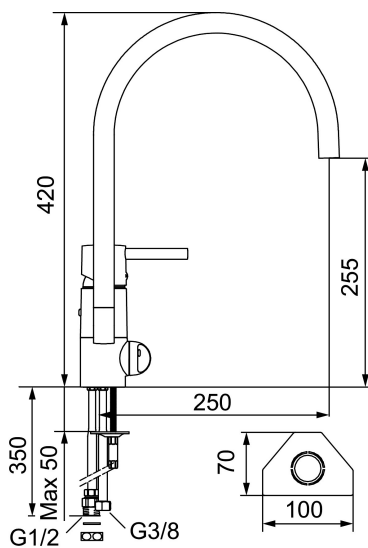

Unike funksjoner

Tilbakeslagssikring

GARDA II kjøkkenbatteri

Garda er en blandebatteriserie med et strikt og avskallet formspråk. Den forsterker totalopplevelsen av et moderne kjøkken og bygger på våre unike tekniske fordeler i form av blant annet mykstengning og keramisk tetning. Dessuten har den utskiftbar tut. Du kan med et enkelt håndgrep bytte tut og variere blandebatteriets utseende etter smak og behag. Valget er ditt.

Artikkelnummer: 96110010 **NRF:** 4300941

Utførende: Krom, med Soft PEX®-rør, 3/8" mutter

- Mykstengende
- Vannmengdebegrenser og temperatursperre
- Svingbar tut sperre 60°, 85°, 110° eller 360°
- Eco Flow (energi- og vannbesparende strålesamler)
- Avstengning for maskin Kv, omstillbar til Vv
- For hull i benk Ø32-35 mm