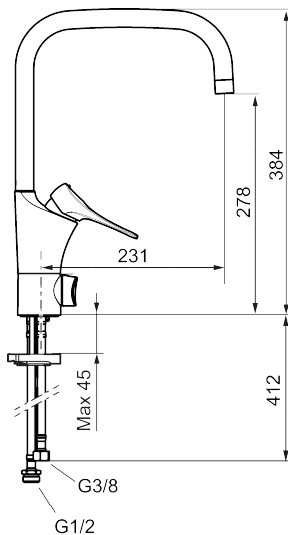

Art.nr: 86110010 RSK: 8311613 Flöde 3 bar: 6,0 l/min
Utförande: Krom

Unika egenskaper

Skyddsmodul 

- Kallstartsfunktion
- Mjukstängande med keramisk avstängning
- Inbyggd, lätt omställbar flödesbegränsning och temperaturspär
- Eco Flow (energi- och vattenbesparande strålsamlare)
- Hög, svängbar pip. Spärrbricka medföljer för 60°, 85°, 110° eller 360
- Med inbyggd keramisk avstängning för disk- och tvättmaskin. Omställbar mellan KV och VV, förinställd på KV
- Flexibla anslutningsrör i metallspunnen Soft PEX[®], lekande G3/8
- Lead Free (blyfri)
- Ljudklass 1
- Hålmått Ø34-37 mm
- Skyddsmodul AA avser utloppspip