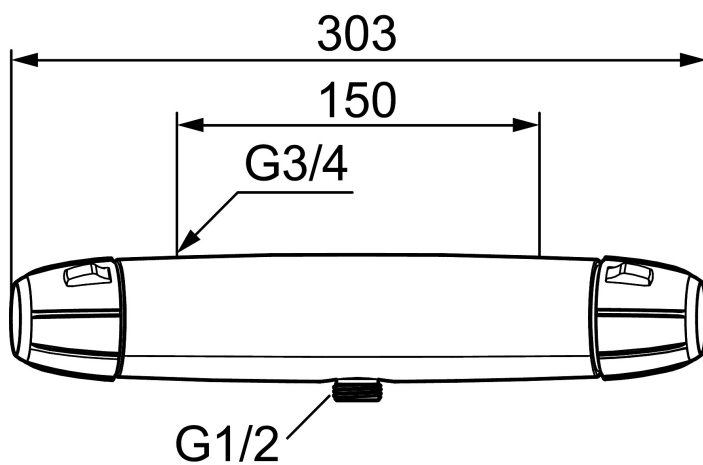

Termostatarmatur 9000E

Sikkerhedsarmatur til brus i nyt design. Armaturets stilrene form supplerer de unikke funktioner og miljøhensyn, der kendetegner 9000E-serien. Teknikken sparer på vand og energi uden at gå på kompromis med komforten. Centreret udløb.

Artikel-nummer: 82102500 VVS: 722828204

Beskrivelse: Krom

Unikke egenskaber

Tilbageløbssikring 

- Unik tryk- og temperaturstyring.
- ½ ned.
- Keramisk lukning.
- Kontraventiler.
- Skoldningssikring v/38°C.
- Eco stop.
- Snavsfilter rundt om reguleringsindsatsen.
- 150-153 c/c.
- Brus tilslutning fra væg fremspring 85 mm.
- Safe Touch - Sørger for at termostatsens overflade aldrig bliver brandvarm.
- **5 års Kalk- og Temperaturgaranti.**