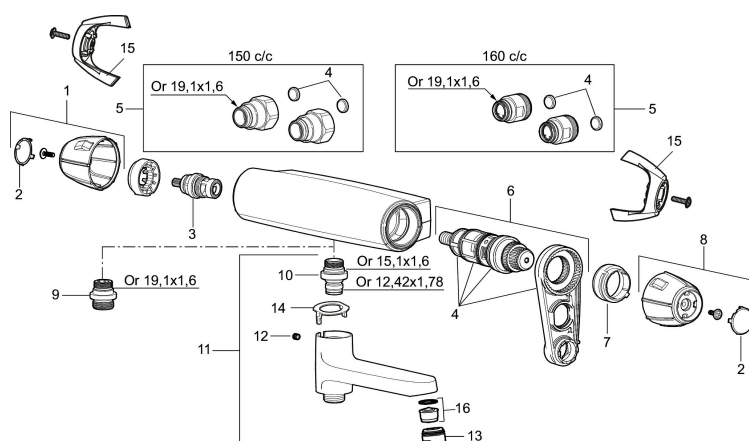

Artikel-nummer: 82102500 VVS: 722828204

Beskrivelse: Krom

Unikke egenskaber

Tilbageløbssikring 

- Unik tryk- og temperaturstyring.
- ½ ned.
- Keramisk lukning.
- Kontraventiler.
- Skoldningssikring v/38°C.
- Eco stop.
- Snavsfilter rundt om reguleringsindsatsen.
- 150-153 c/c.
- Brus tilslutning fra væg fremspring 85 mm.
- Safe Touch - Sørger for at termostatsens overflade aldrig bliver brandvarm.
- **5 års Kalk- og Temperaturgaranti.**

PRODUKTBEKRIVELSE

Termostatarmatur 9000E

Sikkerhedsarmatur til brus i nyt design. Armaturets stilrene form supplerer de unikke funktioner og miljøsyn, der kendetegner 9000E-serien. Teknikken sparer på vand og energi uden at gå på kompromis med komforten. Centreret udløb.

Artikel-nummer: 82102500 VVS: 722828204

Reservedelsliste

NR.	FMM-NR	VVS	BESKRIVELSE
1	35782009		Greb til lukning og regulering af vandmængde
2	39031006		Dæksel, 2 stk.
3	35900800	745137725	Keramisk topstykke
4	38680009	745137758	Filtersæt, inkl. o-ringe og serviceværktøj
5	59810800		Omløber 150 c/c
5	59800800		Omløber 160 c/c
6	38601009		Reguleringsindsats inkl. serviceværktøj
7	38520007	745137752	Spærrering, standard (sort)
8	35782109		Greb til regulering af temperaturen
8	35780150		Greb til regulering af temperaturen, max 38°
9	39710800		Nippel M18x1-G1/2 (brusearmatur)
10	39754000	745136419	Nippel M18x1 m. o-ring (karmatur)
11	82990000	745136414	Kartud med vridomskifter, krom
12	38086000		Låseskrue
13	29142400		Perlatorhylster M24 udv., 13 mm
14	38521000		Spærrering
15	35970150		Care-vred, sort, 2 stk
16	29102650		Strålesamlerindsats, 20–24 l/min vid 3 bars