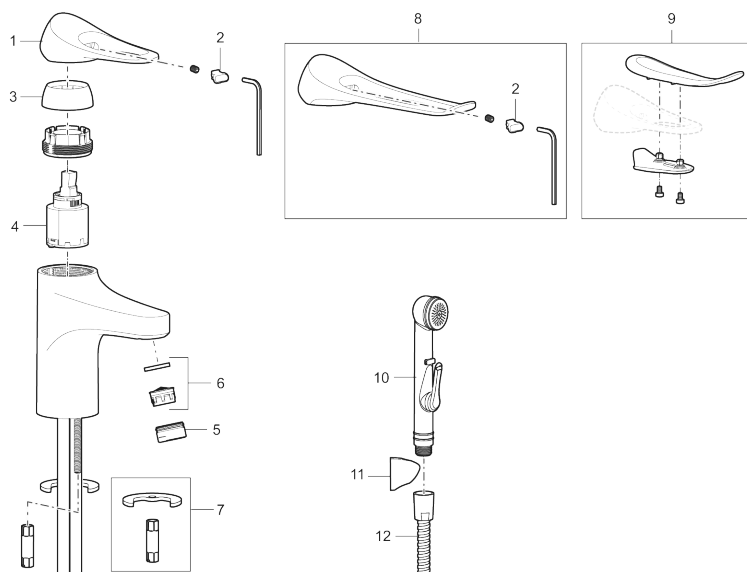

PRODUKTBESKRIVNING

9000XE servantbatteri

9000XE Servantbatteri LEED/BREEAM-tilpasset er et servantbatteri i krom. Den klassiske designen i kombinasjon med et sparsomt vannforbruk gjør det til et opplagt valg på baderommet. Produktet er LEED/BREEAM-tilpasset. Det innebærer at det oppfyller de vannmengdekravene som stilles til visse ny- og ombygginger.

Artikkelnummer: 86507310 NRF: 4300111

Reservedelsliste

NR.	FMM-NR	NRF	BESKRIVELSE
1	S600096	4305273	Spak, krom
1	S600096.75	4305274	Spak, børstet krom
2	S600097	4305275	Merkeplugg
3	S600101	4305279	Dekkhylse, krom
3	S600101.75	4305281	Dekkhylse, børstet krom
4	S600100	4305278	Innsats, inkl. serviceverktøy, kjøkkenbatterier (LEED) og servantbatterier
4	S600099	4305277	Innsats, kjøkkenbatterier (LEED) og servantbatterier
4	S600178	4305292	Innsats med verktøy
5	S600156	4305246	Hylse for strålesamler M24 utv., 13 mm, krom
5	S600156.75	4305247	Hylse for strålesamler M24 utv., 13 mm, børstet krom
6	S600072	4305261	Innsats strålesamler 3 l/min ved 2–6 bar
6	S600226	4305296	Innsats strålesamler 1,7 l/min ved 2–6 bar
7	S600160		Monteringstilbehør for servantbatteri
8	S600175	4305291	Care-spak, komplett
9	S600106	4305236	Care-sett