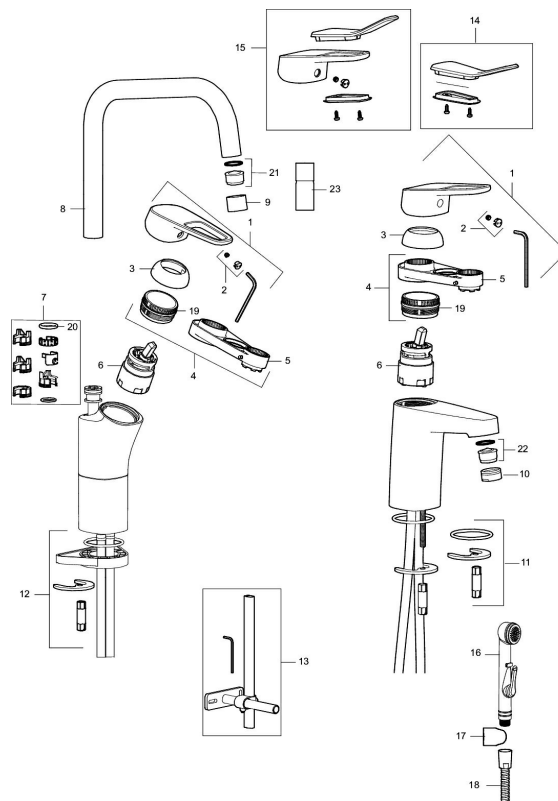

Artikkelnummer: 83507010 NRF: 4300048

Utførende: Krom, 5 l/min ved 2-6 bar

Unike funksjoner

Tilbakeslagssikring

- Mykstengende
- Eco Flow (energi- og vannbesparende strålesamler)
- Kaldstart
- Vannmengdebegrenser og temperatursperre
- Fleksible Soft PEX®-rør med 3/8" mutter

Artikkelnummer: 83507010 NRF: 4300048

Reservedelsliste

NR.	FMM-NR	NRF	BESKRIVELSE
	44450009		Tillbehørspose for fast tut
1	58501000	4304766	Spak, komplett
2	58511000	4304106	Merkeplugg og skrue
3	58521000	4304768	Krom
4	58530140	4303922	Innsatsmutter m/verktøy
5	60770000	4303931	Innsatsnøkkel
6	59115500	4303928	Innsats m/verktøy (rød ring)
6	59120009	4303851	Innsats kaldstart m/verktøy (grønn ring)
6	59120000	4303831	Innsats, kaldstart (grønn ring)

NR.	FMM-NR	NRF	BESKRIVELSE
6	59126000		Innsats m/Eco Plus kaldstart (grønn ring)
6	S600232		Innsats, for servantbatteri, LEED-tilpasset
7	58641000		Låsesett for tut
8	58650000	4304769	Utløpstut, krom
9	29142200		Hylse for strålesamler M22 innv.
10	29142400		Hylse for strålesamler M24 utv., 13 mm
11	39140800	4303914	Monteringstilbehør for servantbatterier
12	39142800	4303916	Monteringstilbehør for kjøkkenbatteri
13	39147000	4303875	Stabiliseringsatts
14	35974009	4304762	Care-sett
15	58504000		Care-spak, komplett
16	S600206	4305294	Selvstengende hånddusj, krom
17	34093000	4304551	Hånddusjholder
18	S600207		Høytrykkslange, lengde 1,5 m, krom
19	29390000		Innsatsmutter
20	37801550		O-ring (15,54 x 2,62), 2-pakk
21	29102890		Innsats strålesamler 10-13 l/min ved 3 bar, f/Eco Plus
22	29100500		Innsats strålesamler 5 l/min ved 2-6 bar, Eco
22	29102710		Innsats strålesamler 9-11 l/min ved 3 bar, f/Eco Plus
22	29102910		Innsats strålesamler 5,5-6,5 l/min ved 3 bar
22	S600072	4305261	Innsats strålesamler 3 l/min ved 2-6 bar
23	29285009	4304754	Leddbar strålesamler M22 innv. 7-9 l/min ved 3 bar