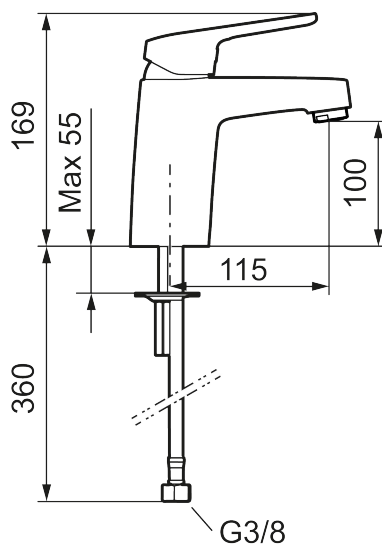

Artikkelnummer: 83507010 NRF: 4300048

Utførende: Krom, 5 l/min ved 2-6 bar

Unike funksjoner

Tilbakeslagssikring

- Mykstengende
- Eco Flow (energi- og vannbesparende strålesamler)
- Kaldstart
- Vannmengdebegrenser og temperatursperre
- Fleksible Soft PEX®-rør med 3/8" mutter

Artikkelnummer: 83507010 NRF: 4300048

Reservedelsliste

NR.	FMM-NR	NRF	BESKRIVELSE
	44450009		Tillbehørspose for fast tut
1	58501000	4304766	Spak, komplett
2	58511000	4304106	Merkeplugg og skrue
3	58521000	4304768	Krom
4	58530140	4303922	Innsatsmutter m/verktøy
5	60770000	4303931	Innsatsnøkkel
6	59115500	4303928	Innsats m/verktøy (rød ring)
6	59120009	4303851	Innsats kaldstart m/verktøy (grønn ring)
6	59120000	4303831	Innsats, kaldstart (grønn ring)