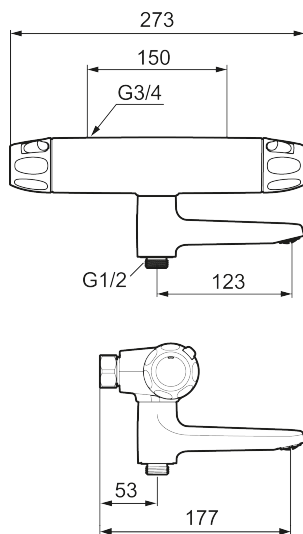

- Unik tryk- og temperaturstyring.
- Kar ½ tilslutning til bruseslange.
- Integreret omskifter i svingtuden.
- Kontraventiler.
- Keramisk topstykke.
- Skoldningssikring v/38°C.
- Eco stop.
- Snavsfilter rundt om reguleringsindsatsen.
- 150-153 c/c.
- 123 mm fremspring.
- Lead Free (blyfri).
- Lydklasse 1.
- **10 års funktionsgaranti.**