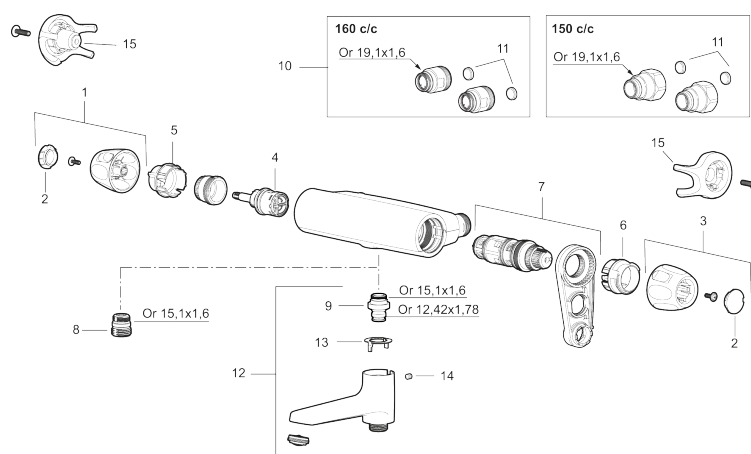

PRODUKTBESKRIVELSE

Termostatarmatur 9000XE

9000XE badekarsarmatur er et armatur i børstet krom med nøje afvejet tryk- og temperaturregulering, lav vægt samt lyddæmpende og energibesparende funktioner. Det er også udstyret med dobbelte kontraventiler med henblik på ekstra sikkerhed.

Artikel-nummer: 86901503

VVS: 722813114

Reservedelsliste

NR.	FMM-NR	VVS	BESKRIVELSE
1	S600083		Greb til lukning og regulering af vandmængde, krom
1	S600083.75		Greb til lukning og regulering af vandmængde, børstet krom
2	S600116		Dæksel, krom
2	S600116.75		Dæksel, børstet krom
3	S600082		Greb til regulering af temperaturen, krom
3	S600082.75		Greb til regulering af temperaturen, børstet krom
4	S600020		Keramisk topstykke, inkl. serviceværktøj (brusearmatur)
4	S600269	745136020	Keramisk topstykke, uden serviceværktøj (brusearmatur)
4	S600021		Keramisk topstykke, inkl. serviceværktøj (badekarsarmatur)
4	S600270	745136021	Keramisk topstykke, uden serviceværktøj (badekarsarmatur)
5	S600086		Stopring, standard
6	S600087		Skoldningssikringsring
6	S600026		Skoldningssikringsring, (max 42°)
7	S600084		Termostatindsats inkl. serviceværktøj
7	S600271	745136000	Termostatindsats, uden værktøj
8	S600088		Nippel M18x1-G1/2 (brusearmatur)
9	39754000	745136419	Nippel M18x1 m. o-ring (karsarmatur)
10	59800800		Omløber 160 c/c