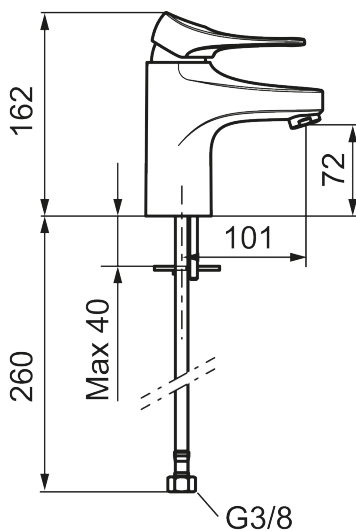

## Håndvaskarmatur 9000XE

9000XE håndvaskarmatur er et håndvaskarmatur i krom. Det klassiske design kombineret med et mådeholdent vandforbrug gør det til det oplagte valg til badeværelset.

Artikel-nummer: 86502010 VVS: 701484004 Flow 3 bar: 4,5 l/m  
Beskrivelse: Krom, tilslutningsslanger længde 260 mm

- Koldstart.
- 101 mm fremspring.
- Soft Closing og keramisk kartusche.
- Indbygget temperatur- og flowbegrænser.
- Eco Flow (energi- og vandbesparende perlator).
- Fleksible tilslutningsslanger i metalflettet Soft-PEX<sup>®</sup>, G3/8.
- Lead Free (blyfri).
- Hulstørrelse Ø34-37 mm.
- Lydklasse 1.
- 10 års funktionsgaranti.