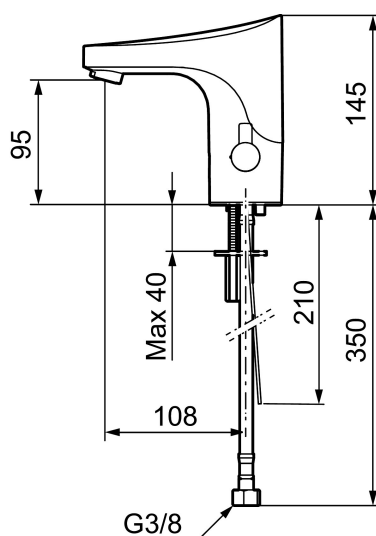

9000E tronic WMS servantbatteri, batteridrift

Den berøringsfrie servantkranen 9000E Tronic er LEED- og BREEAM-tilpasset. Med den sparer man både vann og energi, samtidig som den er enkel og hygienisk å bruke. Den er fremstilt i et blyfritt materiale som sammen med energibesparelsen kan gi LEED-poeng i materialkategorien ved en klassifisering av bygninger.

Temperaturen på vannet stilles enkelt inn ved hjelp av vrideren på siden av kranen. Vrideren kan også sperres for å være sikker på at vanntemperaturen ikke blir for høy og forårsaker skåldingsskader. Den kan også tas bort slik at kranen kan brukes i miljøer der det er behov for en forhåndsinnstilt temperatur. Kranen har også en programmerbar funksjon for hygienespyling, noe som forhindrer stillestående vann og hemmer bakterievekst i vannledningene.

For å bringe kranen opp enda et nivå er det mulig å koble den til vår innovative digitale skytjeneste, Tronic WMS. Der kan kranene overvåkes, analyseres og evalueres. Dette gir verdifull innsikt som kan forenkle både drift og bruk.

Om serien

Våre berøringsfrie kraner er utviklet i Sverige og er designet og utformet for å spare vann og energi. Samtidig tilbyr de en tryggere og mer hygienisk hverdag, fordi man ikke trenger å berøre kranen for å bruke den. Dessuten er all teknologi integrert i kranhuset, noe som gjør det like enkelt å installere denne kranen som en tradisjonell servantkran.

Artikkelnummer: 16416033 **NRF:** 4300128 **Flow 3 bar:** 3,0 l/m
Utførende: Børstet krom, batteridrift (inkl. batteri), LEED/BREEAM-tilpasset

- WMS-kran med mulighet for trådløs oppkobling (som abonnent)
- Stillbar funksjon for hygienespyling, intervall og tid (for å unngå stillestående vann)
- Logging av alle spylninger med tidspunkt, vannforbruk og temperatur for den enkelte kran eller gruppe av kraner (min-, maks- og gjennomsnittsverdi)
- Batteriovervåkning
- Innebygget temperaturmåling av tappevann