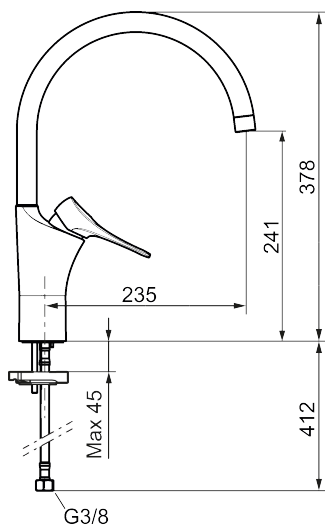

Unike funksjoner

Tilbakeslagssikring

9000XE kjøkkenbatteri

Artikkelnummer: 86027413 **NRF:** 4301047 **Flow 3 bar:** 3,1 l/m

Utførende: Børstet krom, med integrert elektronisk avstengning for maskin, LEED/BREEAM-tilpasset

- Mykstengende
- Kaldstart
- Eco Flow (energi- og vannbesparende strålesamler)
- Vannmengdebegrenser og temperatursperre
- Svingbar tut sperre 60°, 85°, 110° eller 360°
- Med Integrert elektronisk avstengning for oppvaskmaskin. Stenger automatisk etter 4 eller 12 timer
- For hull i benk Ø34-37 mm
- Lead Free (blyfri)
- Lydklasse 1
- Fleksible Soft PEX®-rør med 3/8" mutter