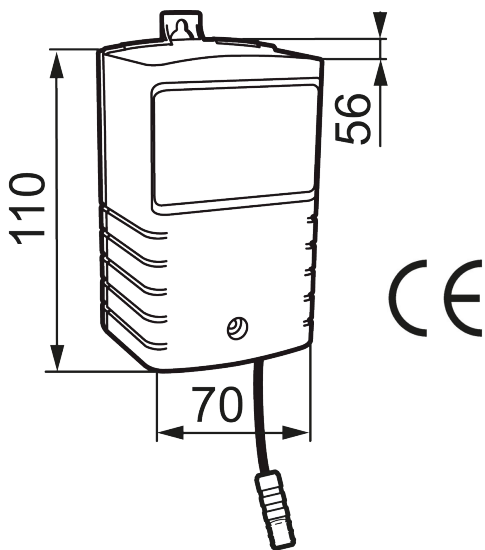

Unike funksjoner

Transformator 12V

Art.no.: S600128 NRF-nummer: 4304787

- For tronic servantbatteri, tronic compact, tronic dusjpaneler og tronic veggmontert
- Kapslingsklasse: IP45
- 12V DC
- 7W
- Driftstemperatur: 0–40 °C
- For fast installasjon, krever elektriker
- Anslutning til AC-adapter S600131 og S600132
- Ledningslengde: 50 cm
- Maks kabellengde, 100m $\geq 0,5 \text{ mm}^2$
- Forsyner maks 10 stk tappesteder