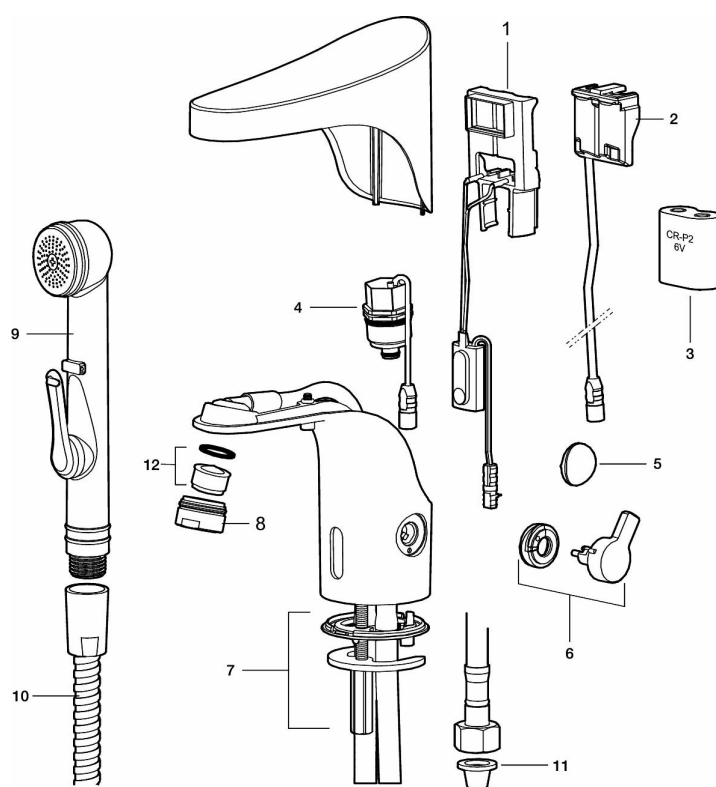

PRODUKTBESKRIVELSE

Håndvaskarmatur 9000E Tronic

Berøringsfrie armaturer er enkle at bruge og sparer både vand og energi. FM Mattsson 9000E Tronic er en ny generation af svenskudviklede berøringsfrie armaturer med alt teknik integreret i armaturhuset.

Den automatiske kalibrering af sensoren gør det lige så enkelt at installere som standard håndvaskarmatur.

Temperaturen indstilles nemt ved hjælp af grebet på siden af armaturet.

Grebet kan skoldningssikres eller som alternativ fjernes, når man ønsker en forudindstillet temperatur.

Armaturet er programmerbart for hygiejneskyl, der forhindrer stillestående vand og derved hæmmer bakterievækst i rørene.

Artikel-nummer: 16410003   VVS: 704369114

Reservedelsliste

NR.	FMM-NR	VVS	BESKRIVELSE
1	S600278	704369887	Elektronikenhed til STD
1	S600329		Elektronikenhed til centralstyring
2	S600131	704360979	AC adapter
3	S600135	704360986	Batteri
4	S600277	704369842	Magnetventil
5	16222000	704369895	Dækkappe
6	16221000	704369896	Vred