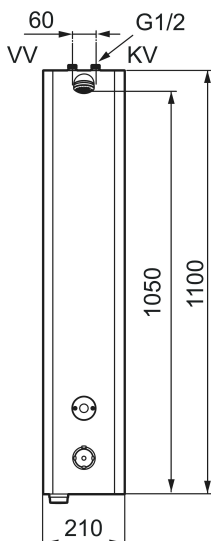

FM Mattsson tronic termostatisk brusepanel WMS UV-LED, netdrift

Watersprint brusepanel

FM Mattsson præsenterer med stolthed verdens første brusepanel med sikker og effektiv vandrensning ved hjælp af UV LED-teknik.

Via den unikke kombination af FM Mattssons verdensledende elektronik og termostatteknik får man, sammen med Watersprints unikke UV LED-enhed, et meget sikkert produkt til bekæmpelse af legionellabakterien.

Integreringen mellem brusepaneler og UV LED-enheden sikrer at vandet fra bruseren altid er desinficeret. Hvis enheden ikke fungerer, slukker brusepanelet.

Via vores Tronic WMS-system kan man overvåge og håndtere sine installerede brusepaneler inklusive UV LED-enheden.

Watersprint - Intelligent vandrensning

Watersprint er et revolutionerende produkt som ved at benytte UVC-lys genereret fra lysdioder på størrelse med et knappenålshoved, på en intelligent måde desinficerer vand i umiddelbar nærhed af tappestedet. Teknikken er kun aktiv ved gennemstrømning af vand, hvilket gør den meget energibesparende. Produktet er desuden helt uden kviksølv. Det er også vedligeholdelsesfrit fordi der ikke er behov for årlige udskiftninger af pærer.

UVC-lyset dræber og reducerer bakterier (Legionella), virus og protozoer på en meget effektiv måde.

Artikel-nummer: 95036100 VVS: 723891364

Beskrivelse: Rustfrit utførende, netdrift inkl. transformator og 10 m forlængerkabel

- Brusepanel med indbygget UV-LED enhed til effektiv bekæmpelse af legionellabakterier og andre mikroorganismer.
- Mulighed for trådløs opkobling.
- Indbygget sikkerhedsfunktion som lukker for vandet i enheden ved potentiel fejl på UV enheden.
- Trykbalanceret termostatisk funktion.