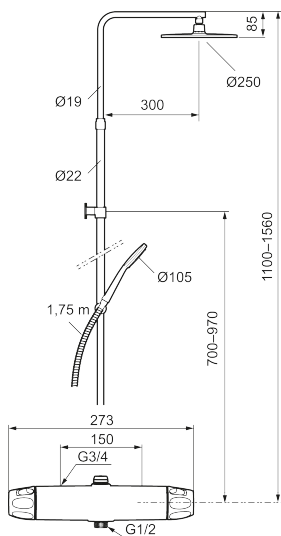

9000XE takduschpaket

9000XE Takduschpaket är ett takduschpaket i borstad krom. Duschstängan har teleskopfunktion, vilket innebär att höjden på väggfästet kan anpassas efter det specifika badrummets takhöjd, personens längd och/eller önskemål på avstånd till taksilen.

Produkten är LEED/BREEAM-anpassad vilket innebär att den uppfyller flödeskraven som ställs på vissa ny- och ombyggnationer.

Art.nr: 86832503 **RSK:** 8283285 **Flöde 3 bar:** 6,0 l/min

Utförande: Borstad krom, 150 c/c, LEED/BREEAM-anpassad

Unika egenskaper

Skyddsmodul 

- OBS! 150 c/c
- Säkerhetsblandare 9000XE och takdusch 9000XE
- Med reversibelt överstycke
- Tak- och handdusch med kalkavvisande sil
- Slang, duschstång med väggfästning (kan kapas vid behov)
- Väggfäste fritt justerbart i höjdlid, 700–970 mm från anslutning och 50–110 mm utsprång från vägg, 2x20 mm distanser medföljer, med väggfästning, dold rörskarv
- Lead Free (blyfri)
- Ljudklass 1
- Duschansl. utsprång från vägg: 81 mm