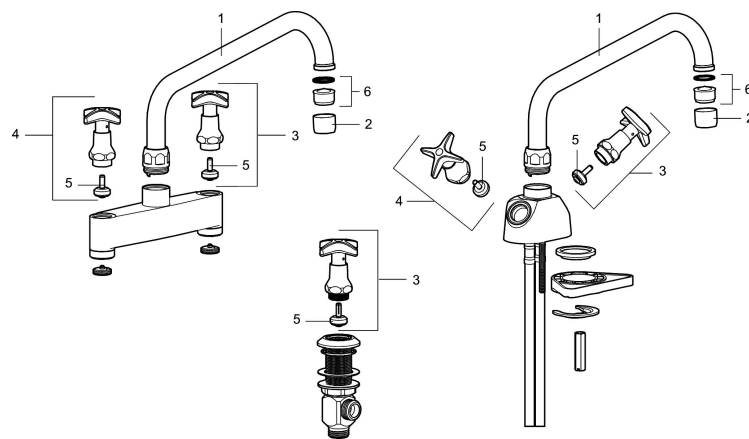

PRODUKTBESKRIVNING

ROGEN kjøkkenbatteri

Kall det Retro eller funksjonalisme.

FM Mattsson Rogen – en kran med troverdig historie.

Etter et opphold på flere ti-år har vi etter ønske fra installatører, forbrukere og 50 talls nostalgikere, nå tatt opp produksjonen igjen av det som en gang var vår største serie. Vær med oss på en reise tilbake til 50-tallet.

For en med hytte eller båt er den enkle tømningen av kranen en ekstra forsikring mot frost.

Artikkelnummer: 30071600 NRF: 4300967

Reservedelsliste

NR.	FMM-NR	NRF	BESKRIVELSE
1	28806350	4304154	Utløpstut M26x1,5, krom
2	29142200		Hylse for strålesamler M22 innv.
3	35071500	4304112	Kranoverdel, KV, krom
4	35071501	4304113	Kranoverdel, VV, krom
5	36001500	4305565	Krankjegle
6	29102419	4306167	Innsats strålesamler 11-15 l/min ved 3 bar