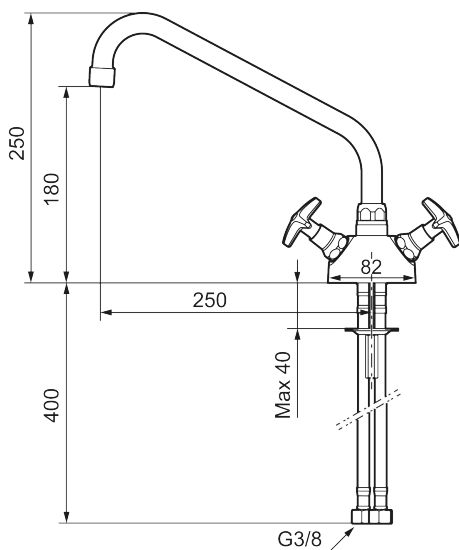

Vær med oss på en reise tilbake til 50-tallet.

For en med hytte eller båt er den enkle tømningen av kranen en ekstra forsikring mot frost.

Artikkelnummer: 30071600 NRF: 4300967 Flow 3 bar: 19,5 l/m

Utførende: Krom

Unike funksjoner

- Enkel å tømme ved frostfare
- Svingbar utløpstut
- For hull i benk Ø28-35 mm
- Fleksible Soft PEX®-rør med 3/8" mutter

Tilbakeslagssikring

PRODUKTBESKRIVNING

ROGEN kjøkkenbatteri

Kall det Retro eller funksjonalisme.