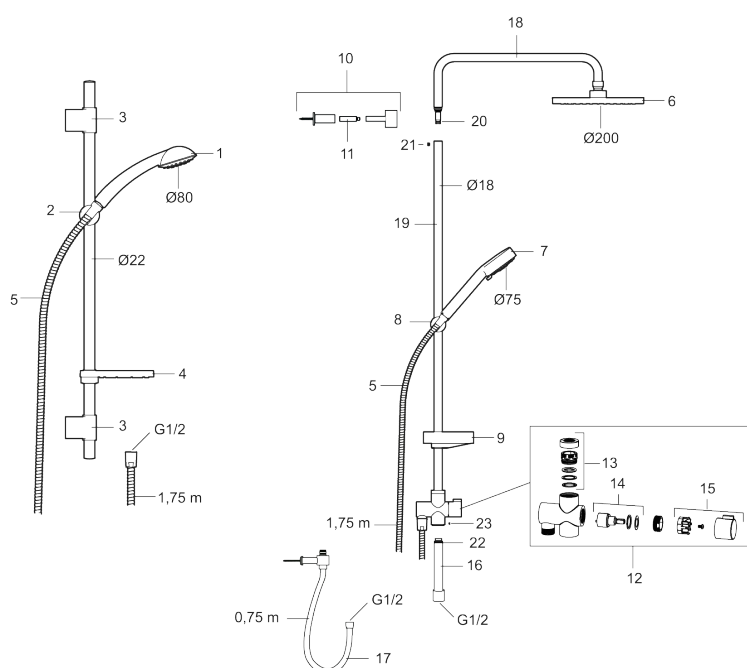

Artikel-nummer:  
94701000

VVS:  
737579134

Flow 3 bar: 7,5  
l/m

Beskrivelse: Krom

- Bruserstang med håndbruser Ø80 mm, kalkafvisende si, 1750 mm bruseslange og transparent sæbeskål.
- Flexibelt vægbeslag med membran.
- Eco Flow 7,5 l/min.
- Rub clean.
- Slangen opfylder EN 1113.

## Reservedelsliste

NR.	FMM-NR	VVS	BESKRIVELSE
1	94750900	738503104	Håndbruser
1	94753900	738503304	Håndbruser, 3 stråleindstillinger
2	94780000	737579904	Bruserholde Ø22
3	83710000	745136850	Vægbeslag Ø22, 2 stk.
4	94790000	745137151	Sæbeskål Ø22
5	34841750	738153104	Bruseslange, 1,75 m
6	93991000	745137796	Bruserhoved
7	93840900	738515204	Håndbruser
8	94671000	737532804	Bruserholder Ø18
9	93441000	737580934	Sæbeskål Ø18 og Ø24

NR.	FMM-NR	VVS	BESKRIVELSE
10	58950000	745137104	Vægbeslag
11	27923500		Forlængerpind a 25 mm
12	58903000	745137804	Bruseromskifter
13	58961000	745137805	Reservedelssæt til omskifter
14	59071000	745137806	Indsats
15	59081000	745137807	Greb til omskifter
16	58920100		Underrør
17	93971000	745136660	Underkobling Converter Flexi
18	58941350		Overrør
19	58930959	737531804	Forlængerrør 950mm
20	37800938		O-ring 7,1 x 1,6, 2 stk.
21	38082000		Stopskrue
22	37801378		O-ring 12,42x1,78 2-pak
23	38086000		Låseskrue