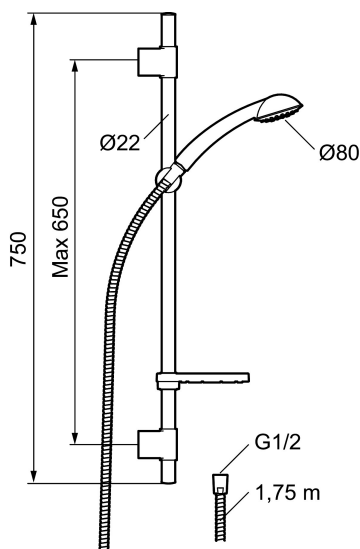

Brusesæt 9000E

Brusersæt 9000E9000E serien raffineres og suppleres løbende. Ergonomi og miljøhensyn går hånd i hånd med kvalitet og godt design. Serien har udmærket sig på flere områder og ikke mindst seriens miljø-og sikkerhedsmæssige egenskaber har konstant været i bevidstheden ved udviklingen af de nye brusersæt. Ingen detalje er overladt til tilfældighederne. Bruseren består af en håndbruser og bruserstang og har en række smarte løsninger.

Artikel-nummer:
94701000

VVS:
737579134

Flow 3 bar: 7,5
l/m

Beskrivelse: Krom

- Bruserstang med håndbruser Ø80 mm, kalkafvisende si, 1750 mm bruseslange og transparent sæbeskål.
- Flexibelt vægbeslag med membran.
- Eco Flow 7,5 l/min.
- Rub clean.
- Slangen opfylder EN 1113.