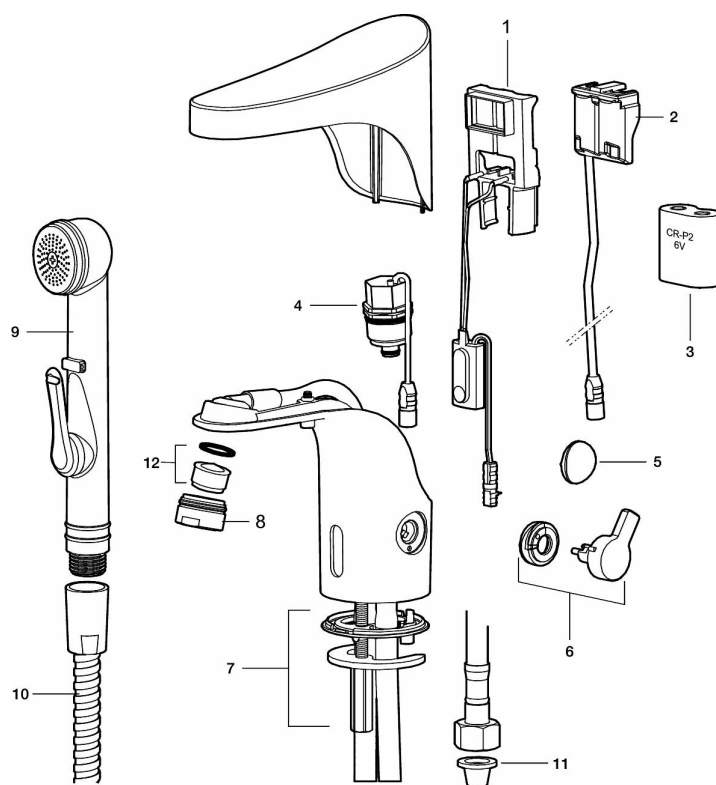

PRODUKTBESKRIVNING

9000E tronic tvättställsblandare, batteridrift

FM Mattsson 9000E Tronic är en svenskutvecklad beröringsfria blandare. Beröringsfria blandare är inte längre bara ett måste på offentliga toaletter - den passar lika bra i den privata bostaden - inte minst på grund av den eleganta designen, den höga graden av hygien och den minskade vattenförbrukningen. Blandarens slitstarka ytbehandlingar finns i olika färger som kan anpassas till rummets design.

Art.nr: 16410003

RSK: 8430686

Reservdelslista

NR.	ART.NR	RSK	BESKRIVNING
1	S600278	8398041	Elektronikenhet till STD
1	S600329	8398042	Elektronikenhet till Centralstyrd
2	S600131	8483190	AC adapter
3	S600135	8483191	Batteri
4	S600277	8398040	Magnetventil
5	16222000	8553505	Täcklock
6	16221000	8553504	Vred
7	39141600	8553512	Monteringssats
8	29142400	8281526	Hylsa M24 utv., 13 mm
9	34582000	8183841	Självstängande handdusch