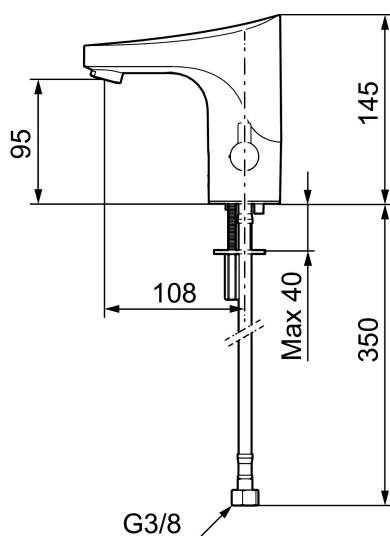

9000E tronic tvättställsblandare, batteridrift

FM Mattsson 9000E Tronic är en svenskutvecklad beröringsfria blandare. Beröringsfria blandare är inte längre bara ett måste på offentliga toaletter - den passar lika bra i den privata bostaden - inte minst på grund av den eleganta designen, den höga graden av hygien och den minskade vattenförbrukningen. Blandarens slitstarka ytbehandlingar finns i olika färger som kan anpassas till rummets design.

Art.nr: 16410003 RSK: 8430686 Flöde 3 bar: 5,5 l/min
Utförande: Borstad krom, batteridrift (inkl. batteri)

- Mjukstängande magnetventil
- Vandalsäkert utförande i metall
- Eco Flow (energi- och vattenbesparande konstantflödesstrålsamlare)
- Spoltidsbegränsning, förhindrar översvämning
- Framspolningsfunktion 30 sek via sensorn
- Avstängning av flöde i 60 sek via sensorn, (används t.ex. vid rengöring)
- Låg strömförbrukning – lång livslängd
- Kan genomspolas med hetvatten för legionellasanering
- IP-klass sensor: IP67
- Återströmningskydd enligt EU-standard SS-EN 1717
- Miljövänliga material, bly- och nickelfri

Installation:

- Temperaturvred kan demonteras och ersättas med ett medföljande lock
- Batteridrift, anpassningsbar för nät drift
- Vid nät drift använd adaptersats art.nr. S600147
- Flexibla anslutningsrör i metallspunnen Soft PEX®, lekande G3/8
- Hålmått Ø33,5-37 mm

Inställningar:

- Omställbar temperaturbegränsning
- Programmerbar funktion för hygienspolning
- Programmerbar spoltid.