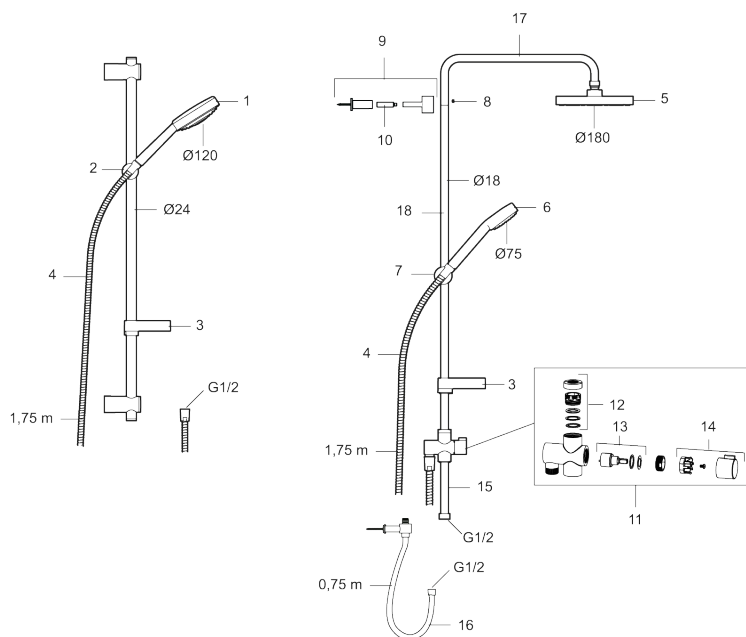

Artikel-nummer: 93931000 VVS: 737532324

Beskrivelse: Krom

- Brusestang med hovedbruser Ø180 mm håndbruser Ø75 mm, 1750 mm bruseslange, sæbeskål og omskifter.
- Justerbar rørholder med membran.
- Eco Flow, hovedbruser 12 l/min., og håndbruser 12 l/min.
- Hovedbruser og håndbruser har kalkafvisende si.
- Rub clean.
- Kan tilpasses i længden.

### Reservedelsliste

NR.	FMM-NR	VVS	BESKRIVELSE
1	93450000	738530304	Håndbruser, 3 stråleindstillinger
2	93780000	737574904	Bruserholder Ø24
3	94642000	745137114	Sæbeskål Ø18 og Ø24
4	34841750	738153104	Bruseslange, 1,75 m
5	93992000	745137060	Bruserhoved
6	94661000	738509304	Håndbruser
7	94670000	737532834	Bruserholder
8	38082000		Stopskrue
9	58950000	745137104	Vægbeslag
10	27923500		Forlængerpind a 25 mm
11	58903000	745137804	Bruseromskifter
12	58961000	745137805	Reservedelssæt til omskifter
13	59071000	745137806	Indsats

<b>NR.</b>	<b>FMM-NR</b>	<b>VVS</b>	<b>BESKRIVELSE</b>
14	59081000	745137807	Greb til omskifter
15	58920100		Underrør
15	58920559	745136794	Underrør, L=550 mm
16	93971000	745136660	Underkobling Converter Flexi
17	58941350		Overrør
18	58930959	737531804	Forlængerrør 950mm