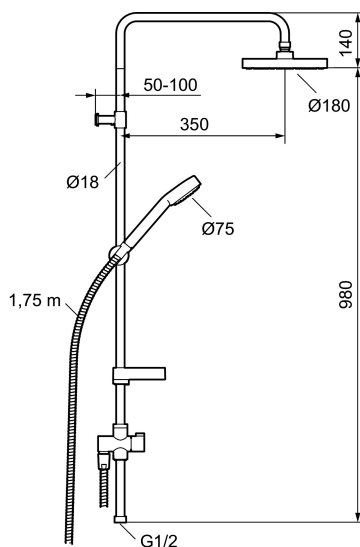

Loftbrusersæt Ebro

Ebro er en stilren og moderne designet kombinationsbruser. Den er meget populær, og grundene hertil er mange. Funktionaliteten er helt klart en af dem. Designet og den behagelige oplevelse under bruseren er endnu et par grunde. Ebro leveres med både loft- og håndbruser, der bare venter på at give dig mange nydelsesrige stunder under bruseren.

Artikel-nummer: 93931000 VVS: 737532324

Beskrivelse: Krom

- Brusestang med hovedbruser Ø180 mm håndbruser Ø75 mm, 1750 mm bruseslange, sæbeskål og omskifter.
- Justerbar rørholder med membran.
- Eco Flow, hovedbruser 12 l/min., og håndbruser 12 l/min.
- Hovedbruser og håndbruser har kalkafvisende si.
- Rub clean.
- Kan tilpasses i længden.