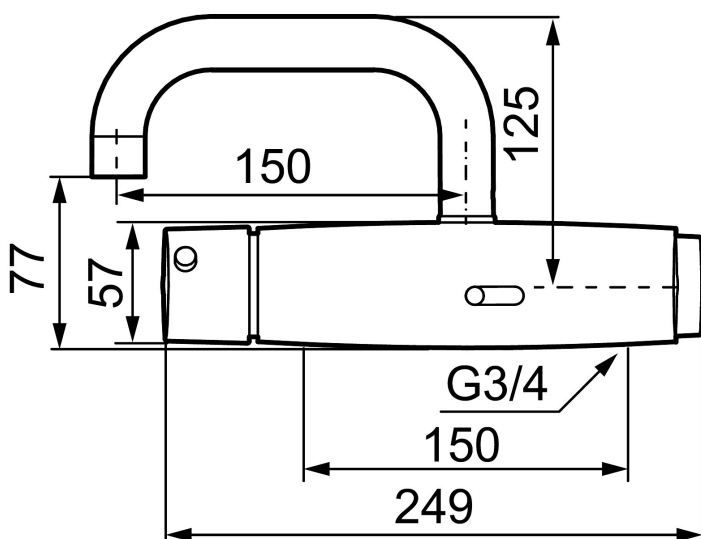

Unika egenskaper

Skyddsmodul 

FM Mattsson tronic WMS, tvättställsblandare, batteridrift

Tronic WMS har allt som våra vanliga beröringsfria blandare har, lika enkel att använda och installera. De kan användas som vilken blandare som helst, helt fristående. Däremot finns den inbyggda möjligheten att ta blandaren till nästa nivå. Aktivera den inbyggda sändaren och blandaren är kopplad till vår innovativa digitala molntjänst och Internet of Things. I blandaren sitter en trådlös sändare som registrerar hur den används, som hur ofta den slås på, hur mycket vatten som går åt och hur länge den spolrar. Informationen skickas sedan till en digital portal som går att komma åt via dator eller mobil. Där kan blandarna och insamlade data övervakas, analyseras, utvärderas och omvandlas till värdefulla insikter. Det är alltså mer än bara en riktigt bra, beröringsfri blandare – genom att koppla den till molntjänsten ger den även extra mervärde i form av värdefulla användarinsikter.