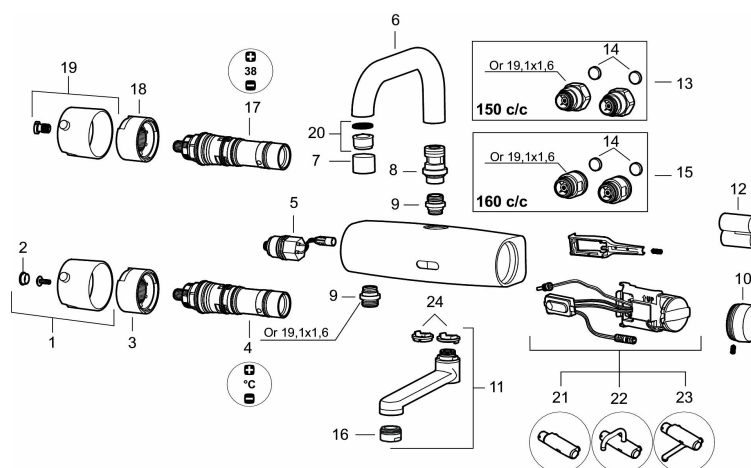

Art.nr: 16502500

RSK: 8430562

Reservdelslista

NR.	ART.NR	RSK	BESKRIVNING
1	16221500	8438800	Ratt, temperaturratt, komplett (för tvättställsblandare)
2	39030000	8295347	Täcklock, krom
3	38525000	8218893	Stoppring (för tvättställsblandare)
4	16280000	8483159	Blandningsventil (för tvättställsblandare), blyfri
4	16280100		Blandningsventil (för tvättställsblandare)
5	S600277	8398040	Magnetventil
6	58670000	8483157	Utloppspip, L=150 mm
7	29142200	8281524	Hylsa M22 inv.
8	16292000	8483161	Pipnippel