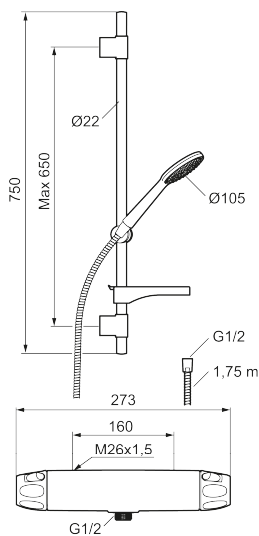

Unika egenskaper

Skyddsmodul