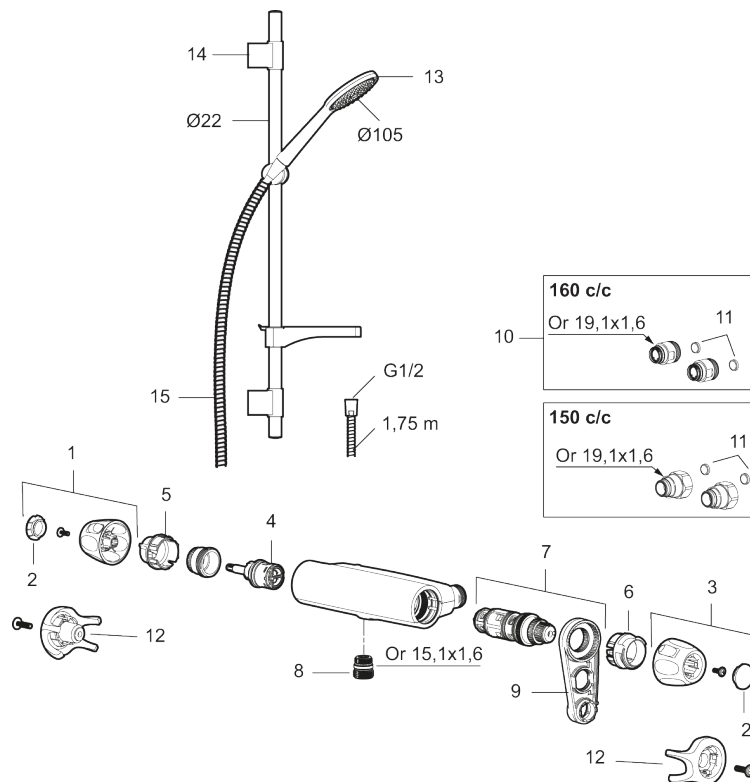

### Unika egenskaper

Skyddsmodul 

- Säkerhetsblandare 9000XE och duschset 9000XE
- Duschsetet har handdusch med kalkavvisande sil, slang, duschstång med väggfästning och tvålhylla
- Lead Free (blyfri)
- Ljudklass 1
- Duschansl. utsprång från vägg: 81 mm

## Reservdelslista

NR.	ART.NR	RSK	BESKRIVNING
1	S600083	8218917	Ratt, mängdratt, komplett, krom
1	S600083.75	8218919	Ratt, mängdratt, komplett, borstad krom
2	S600116	8218920	Täcklock, krom
2	S600116.75	8218922	Täcklock, borstad krom
3	S600082	8218914	Ratt, temperaturratt, komplett, krom
3	S600082.75	8218916	Ratt, temperaturratt, komplett, borstad krom
4	S600020	8441462	Keramiskt överstycke, med serviceverktyg (duschblandare)
4	S600269	8387232	Keramiskt överstycke, utan serviceverktyg (duschblandare)
5	S600086	8439710	Stoppring, standard