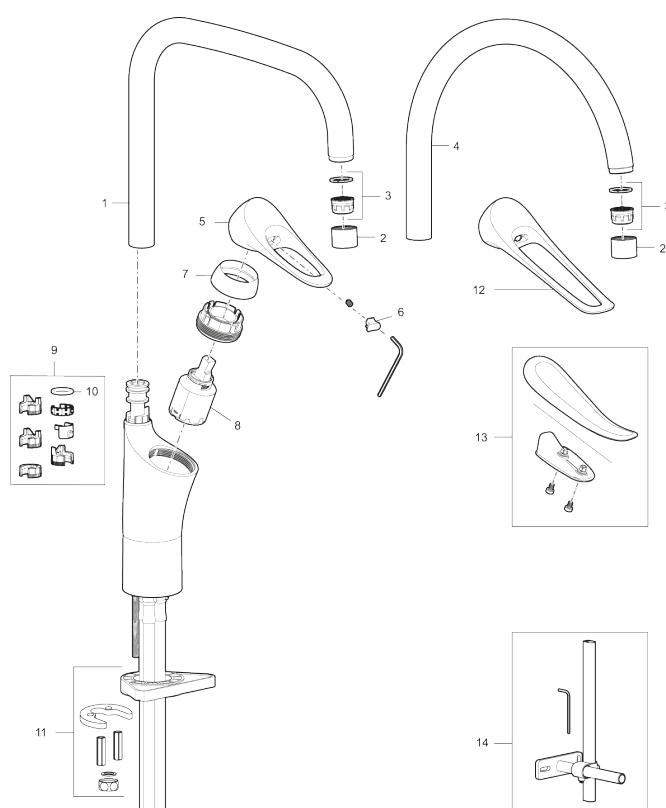

Artikkelnummer: 86100010 NRF: 4301023 Flow 3 bar: 6,0 l/m
Utførende: Krom

Unike funksjoner

Tilbakeslagssikring

- Mykstengende
- Kaldstart
- Eco Flow (energi- og vannbesparende strålesamler)
- Vannmengdebegrenser og temperatursperre
- Svingbar tut sperre 60°, 85°, 110° eller 360°
- For hull i benk Ø34-37 mm
- Lead Free (blyfri)
- Lydklasse 1
- Fleksible Soft PEX®-rør med 3/8" mutter

PRODUKTBESKRIVNING

9000XE kjøkkenbatteri

9000XE Kjøkkenbatteri med U-tut i krom får plass i et hvilket som helst kjøkken, uansett størrelse. Kjøkkenbatteriet er blyfritt og har våre smarte, innovative og energibesparende funksjoner som kaldstart, mykstengning, temperatursperre samt energi- og vannbesparende strålesamler. Den tidløse og formålstjenlige designen gjør dette kjøkkenbatteriet til et både funksjonelt og estetisk holdbart innslag i det moderne hjemmet.

Artikkelnummer: 86100010 NRF: 4301023

Reservedelsliste

NR.	FMM-NR	NRF	BESKRIVELSE
1	S600103	4305253	Utløpstut, U-modell, krom
1	S600103.75	4305254	Utløpstut, U-modell, børstet krom
2	S600155	4305244	Hylse for strålesamler M22 innv., krom
2	S600155.75	4305289	Hylse for strålesamler M22 innv., børstet krom
3	29102910		Innsats strålesamler 5,5-6,5 l/min ved 3 bar
3	29100500		Innsats strålesamler 5 l/min ved 2-6 bar, Eco
3	S600072	4305261	Innsats strålesamler 3 l/min ved 2-6 bar
4	S600102	4305251	Utløpstut, C-modell, krom