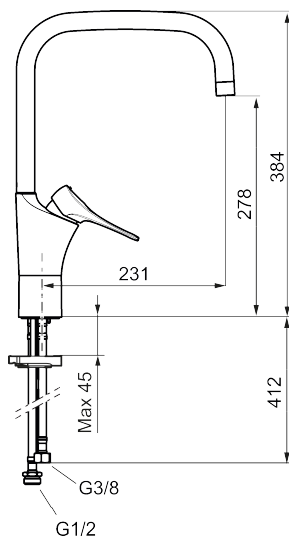

Artikkelnummer: 86100010 NRF: 4301023 Flow 3 bar: 6,0 l/m
Utførende: Krom

Unike funksjoner

Tilbakeslagssikring

- Mykstengende
- Kaldstart
- Eco Flow (energi- og vannbesparende strålesamler)
- Vannmengdebegrenser og temperatursperre
- Svingbar tut sperre 60°, 85°, 110° eller 360°
- For hull i benk Ø34-37 mm
- Lead Free (blyfri)
- Lydklasse 1
- Fleksible Soft PEX®-rør med 3/8" mutter

Artikkelnummer: 86100010 NRF: 4301023

Reservedelsliste

NR.	FMM-NR	NRF	BESKRIVELSE
1	S600103	4305253	Utløpstut, U-modell, krom
1	S600103.75	4305254	Utløpstut, U-modell, børstet krom
2	S600155	4305244	Hylse for strålesamler M22 innv., krom
2	S600155.75	4305289	Hylse for strålesamler M22 innv., børstet krom
3	29102910		Innsats strålesamler 5,5-6,5 l/min ved 3 bar
3	29100500		Innsats strålesamler 5 l/min ved 2-6 bar, Eco
3	S600072	4305261	Innsats strålesamler 3 l/min ved 2-6 bar
4	S600102	4305251	Utløpstut, C-modell, krom