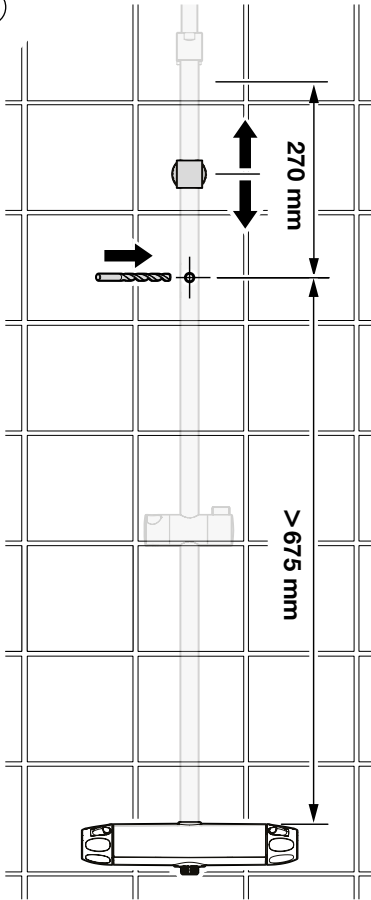

FM Mattsson Group

Box 480, SE-792 27 Mora

Tel. +46 (0)250 59 60 00, www.fmmattsson.com

FM Mattsson

Monteringsanvisning / Installation instruction

FMM: 100 89 24 - Rev.003 - 25.01.15

FM Mattsson 9000XE takdusch FM Mattsson 9000XE head shower

① A ——— Trä / Wood

① B ——— Betong / Concrete

②

③

④

⑤

10