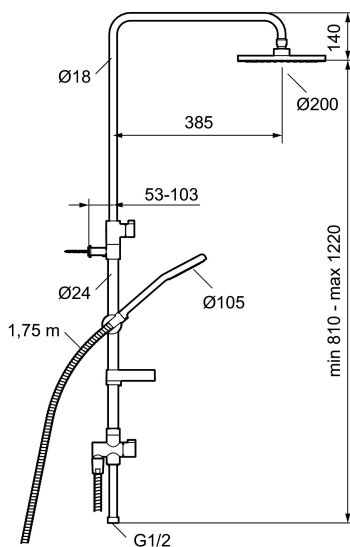

Unika egenskaper

GARDA takduschset

FM Mattsson Garda är en serie där stilren form samarbetar med utmärkt funktion på ett föredömligt sätt. Serien utökas nu med en lättmonterad justerbar teleskopdusch. Denna kan du med ett enkelt handgrepp höja och sänka så att var och en får en duschhöjd som passar bra.

Art.nr: 93951000 RSK: 8190741

Utförande: Krom

- Med teleskopfunktion, justerbar 410 mm
- Med handdusch och omkastare
- Handdusch med luftinblandning för extra mjuk stråle
- Både takdusch och handdusch med Eco Flow 12 l/min och kalkavvisande sil
- Med tvålhylla
- Justerbart väggfäste med väggätning